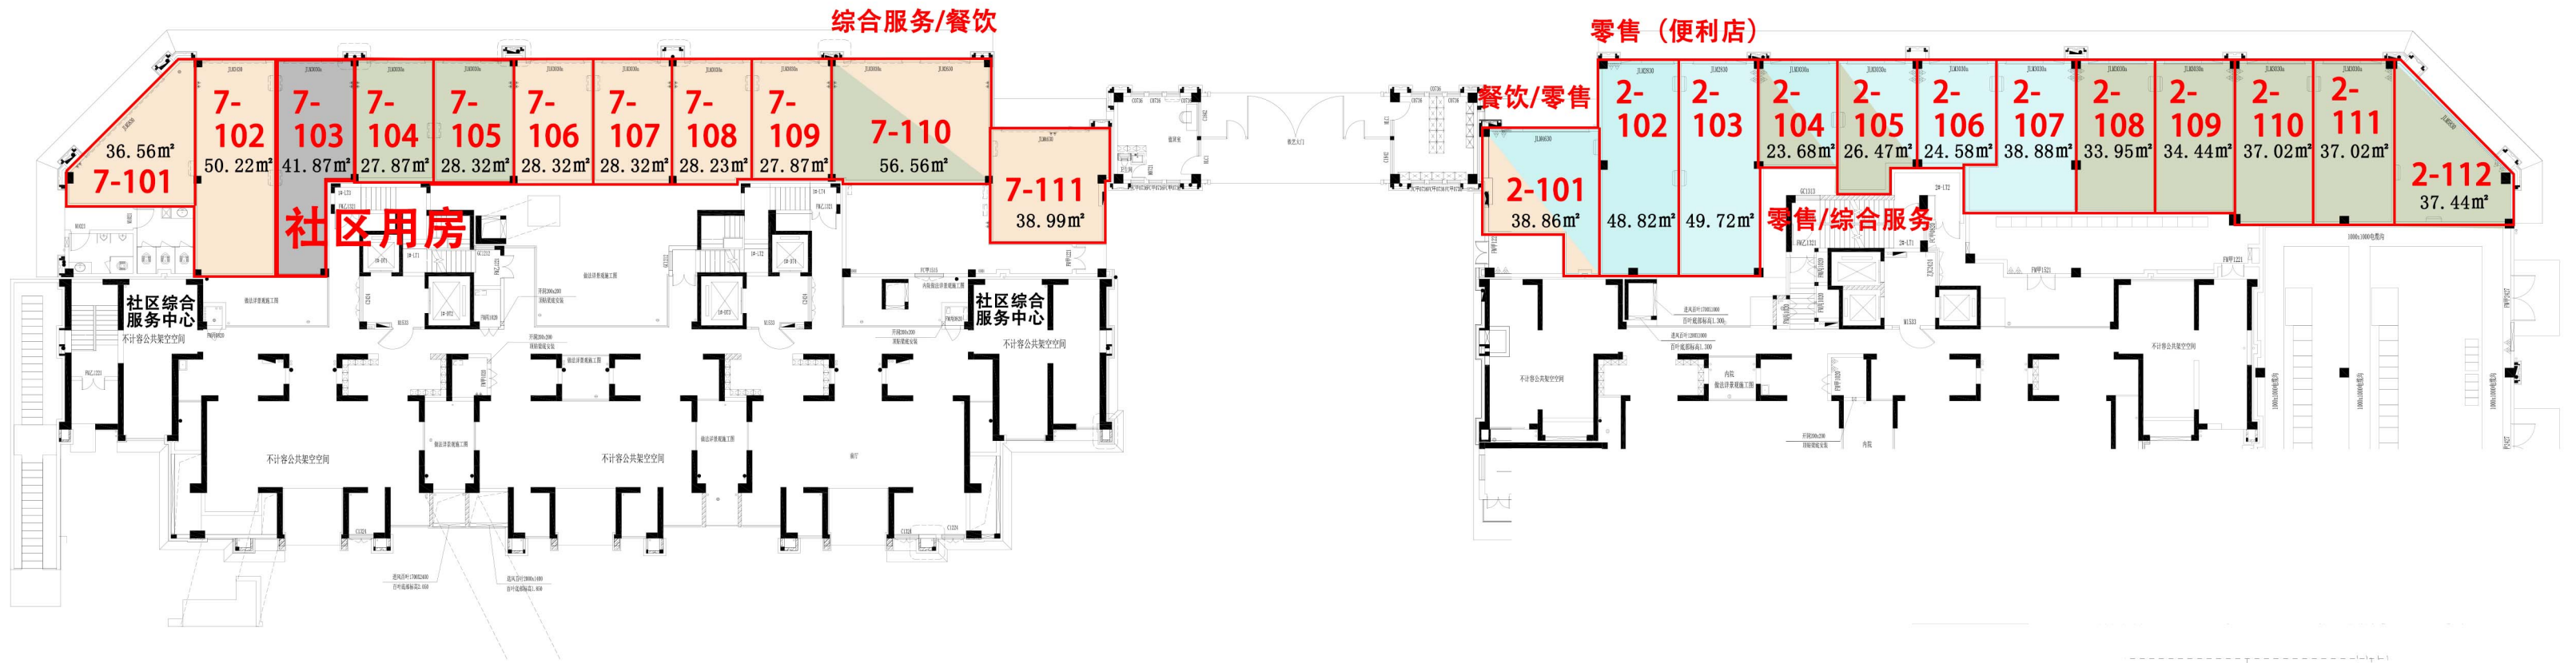

祥和二里7号

祥和二里2号

- 综合
- 零售
- 餐饮
- 休闲娱乐

祥平地铁社区三期

祥和二里7号、2号

注：该图纸仅供参考,实际交付条件以现状为准