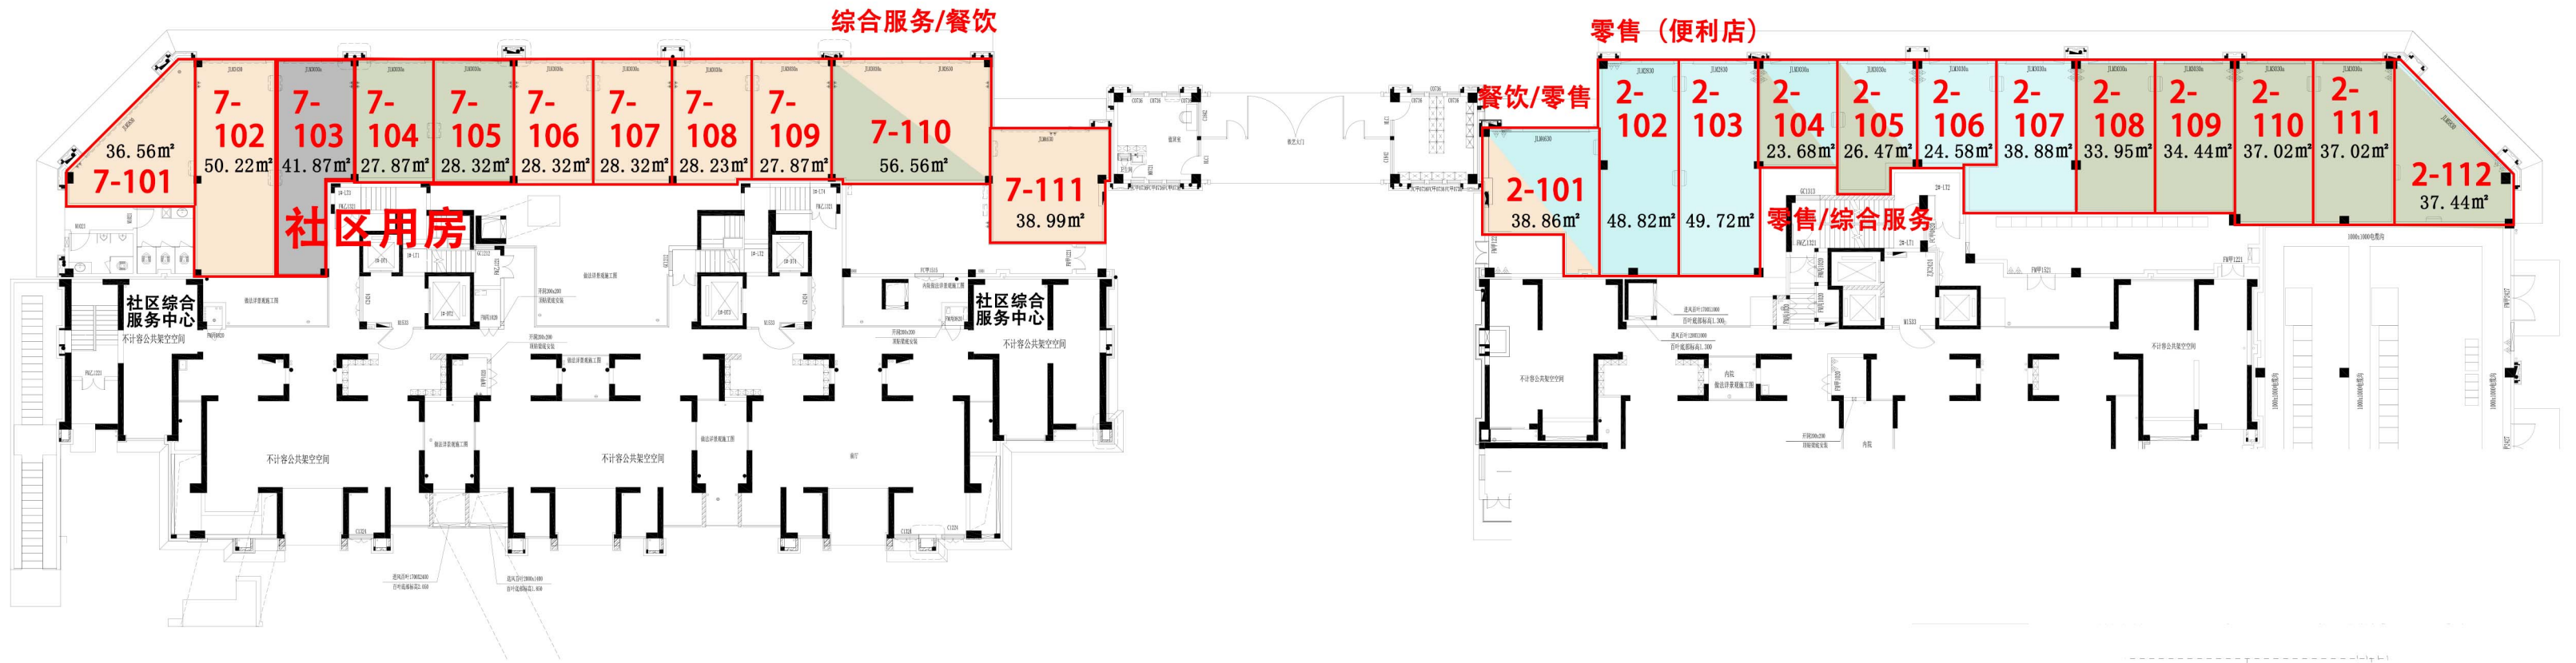

二层平面图

一层平面图

新阳居住区二期

孚莲一里 563号~577号

注：该图纸仅供参考,实际交付条件以现状为准

新阳居住区二期
浮莲一里
441号~448号

注：该图纸仅供参考,实际交付条件以现状为准

洋唐居住区三期 (A05)

洪前南里49号

注：该图纸仅供参考,实际交付条件以现状为准

祥和二里7号

祥和二里2号

- 综合
- 零售
- 餐饮
- 休闲娱乐

祥平地铁社区三期

祥和二里7号、2号

注：该图纸仅供参考,实际交付条件以现状为准