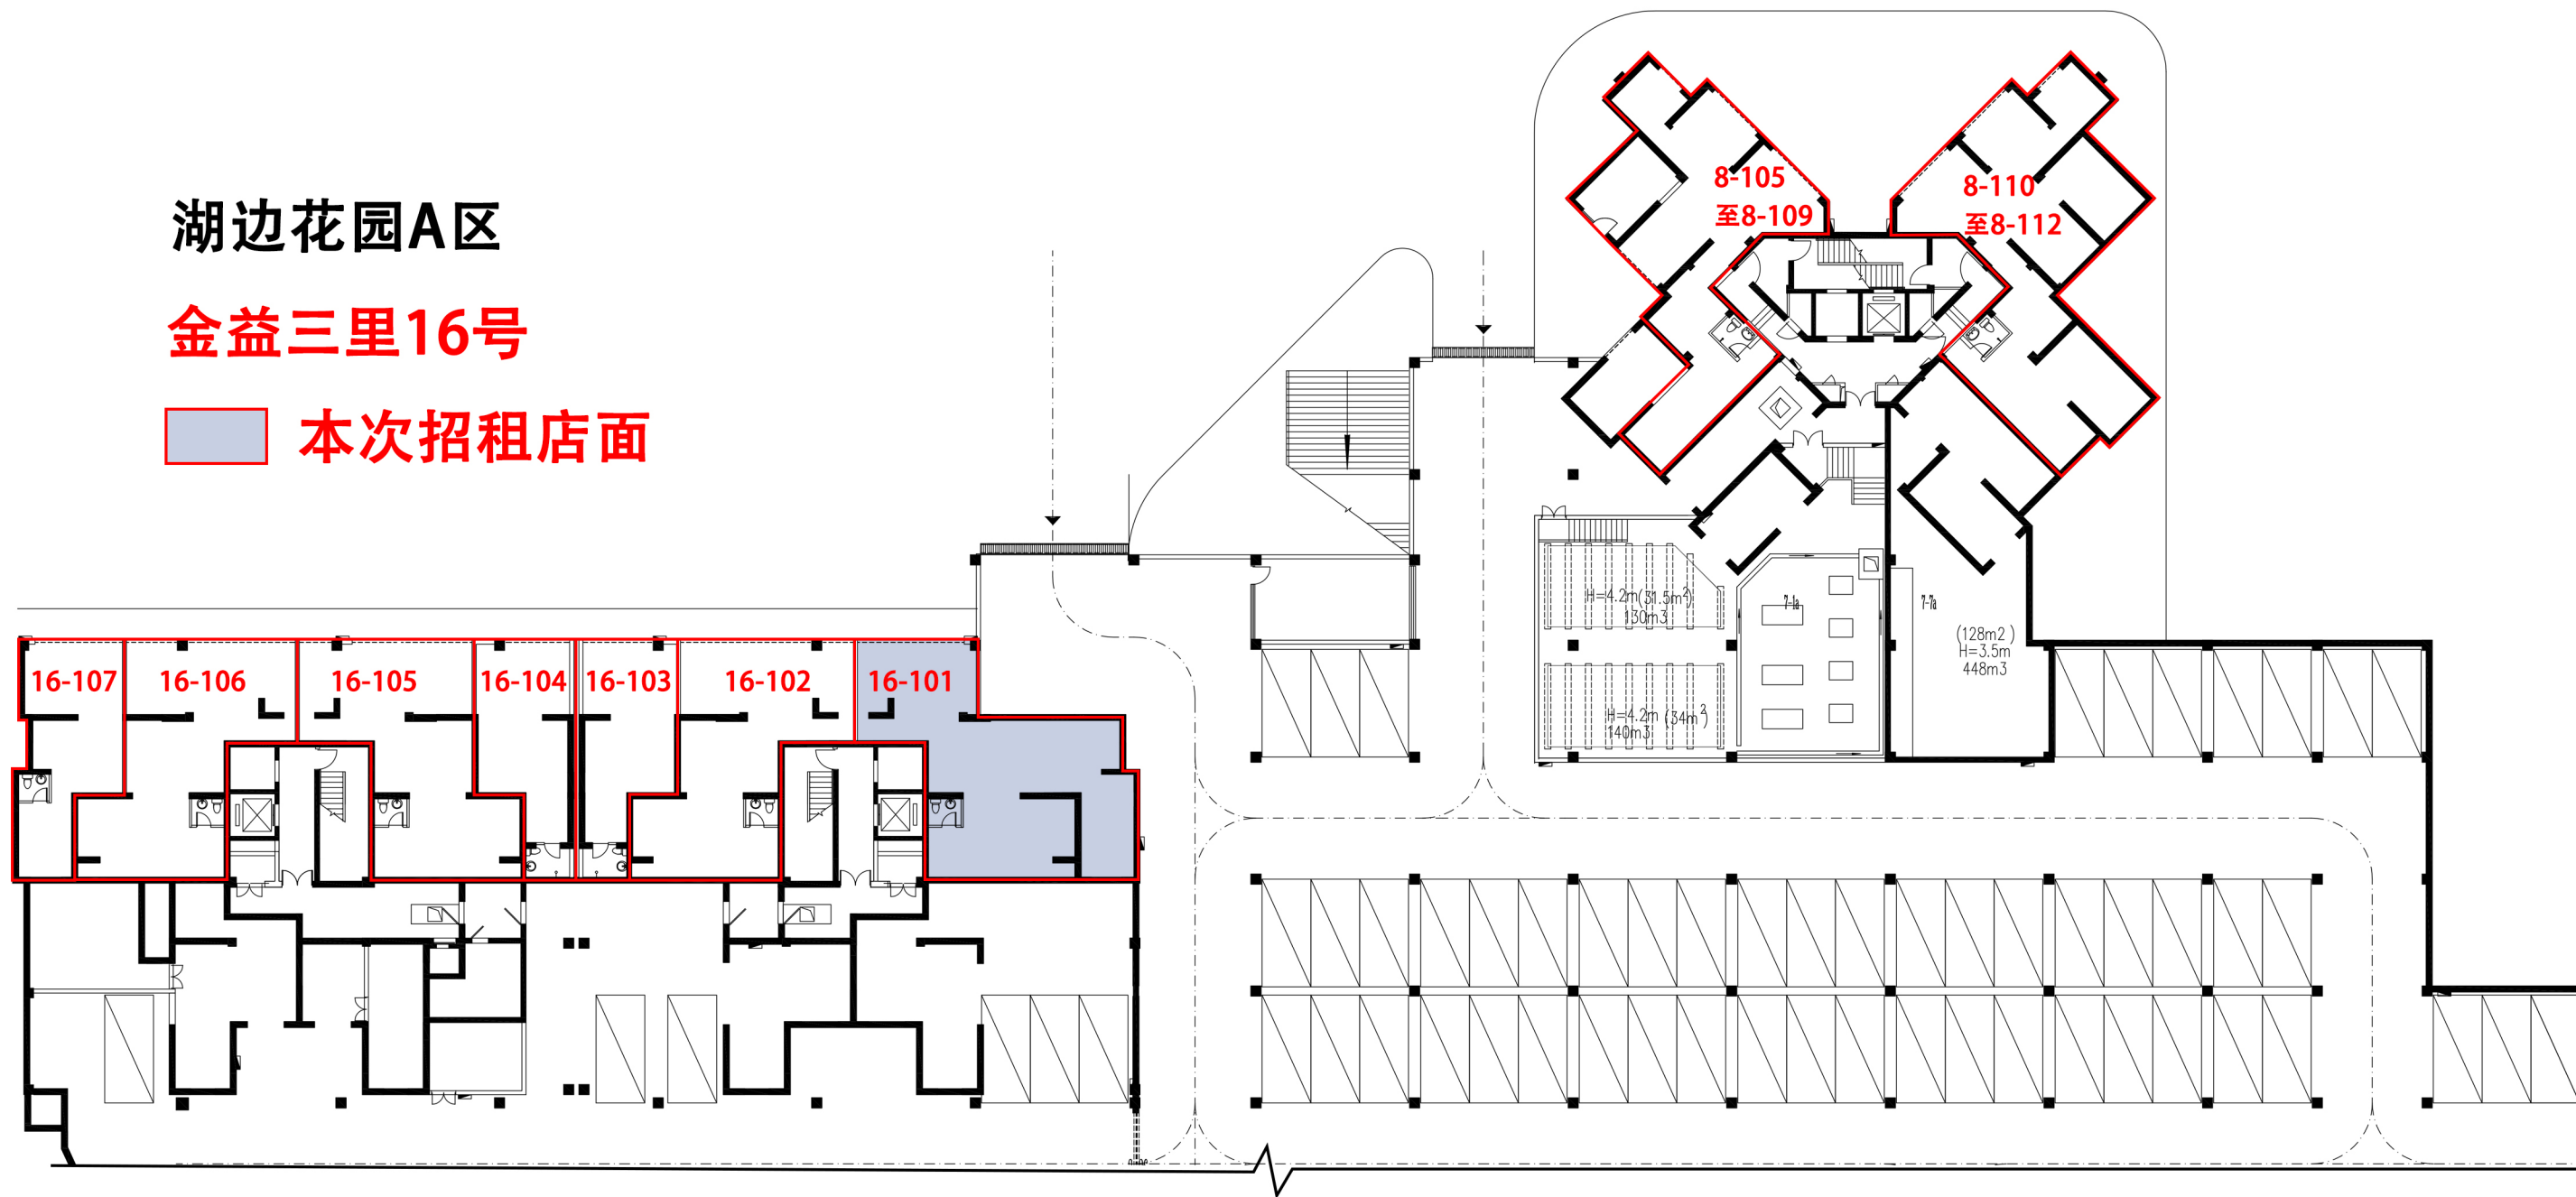

新阳居住区二期

孚莲一里

449号~464号

 **本次招租店面**

注：该图纸仅供参考,实际交付条件以现状为准

湖边花园A区

金益三里16号

■ 本次招租店面

注：该图纸仅供参考,实际交付条件以现状为准

东界东里29号

新店保障房地铁社区二期

注：该图纸仅供参考,实际交付条件以现状为准

本次招租商业店面

宋洋二里

 本次招租商业店面

林前综合体A03地块