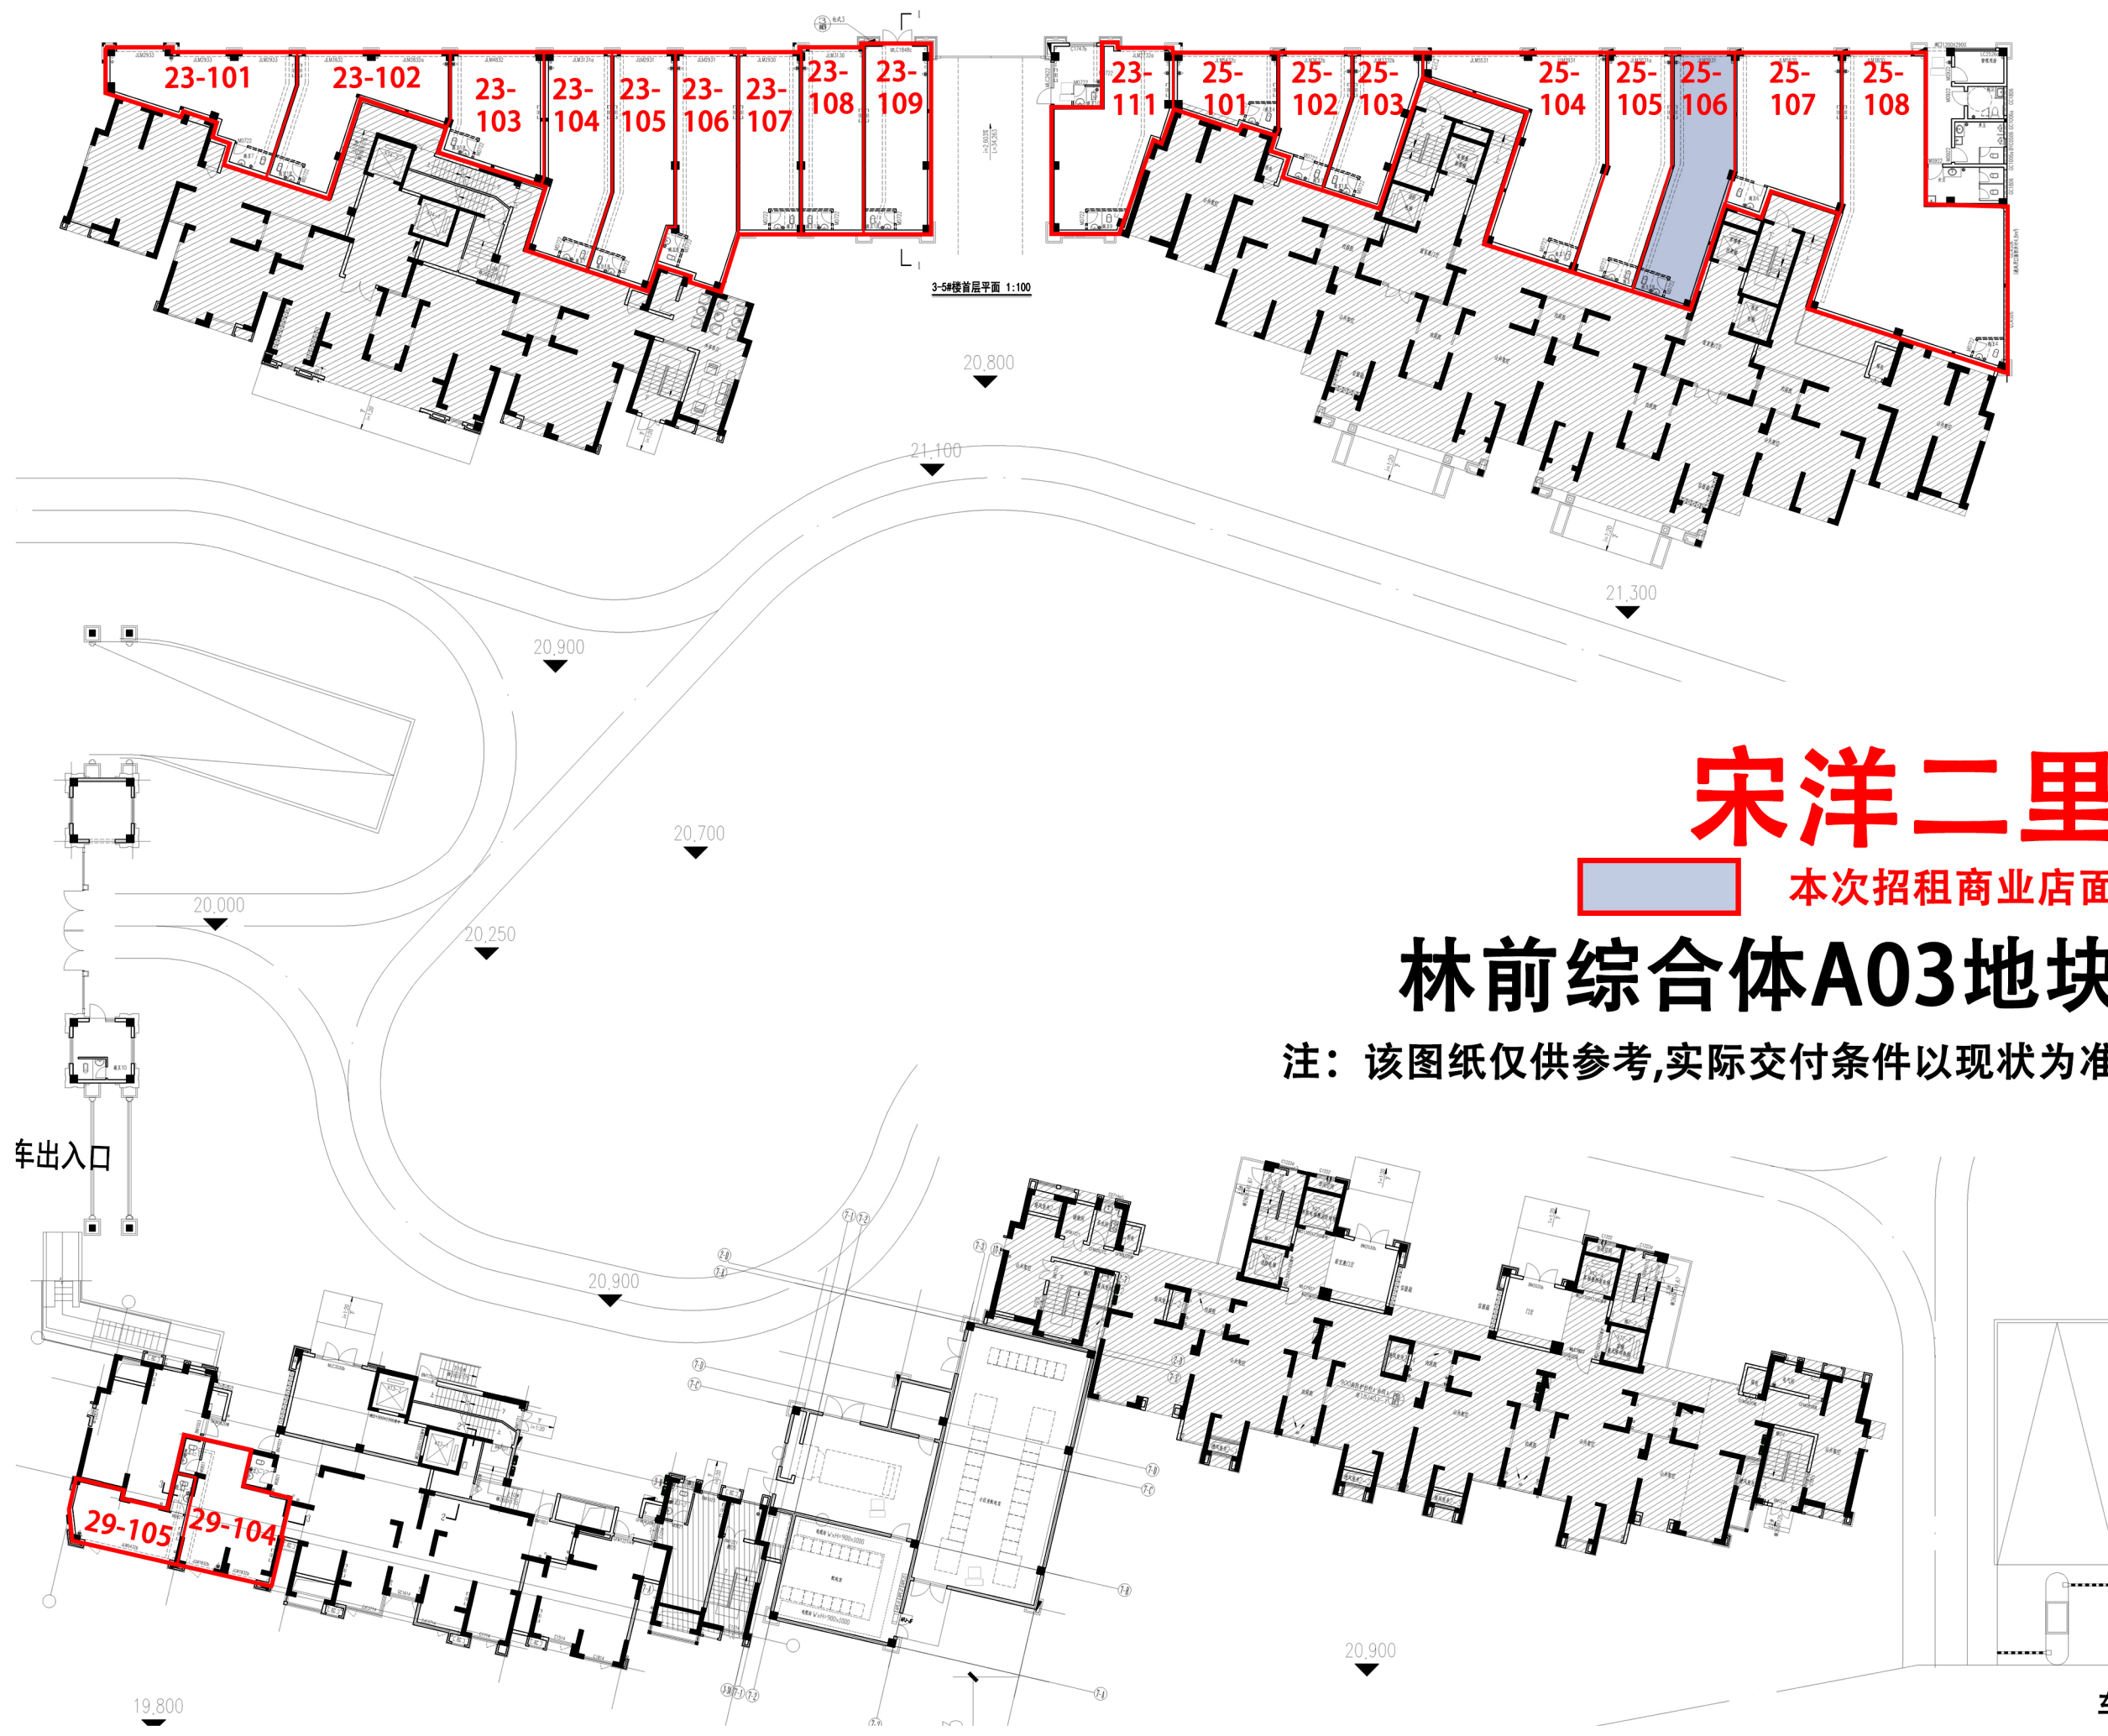

注：该图纸仅供参考,实际交付条件以现状为准

东界东里29号

新店保障房地铁社区二期

注：该图纸仅供参考,实际交付条件以现状为准

本次招租商业店面

宋洋二里

 本次招租商业店面

林前综合体A03地块

注：该图纸仅供参考,实际交付条件以现状为准

车

一层平面

滨水二里44号
滨水小区

■ 本次招租店面

注：该图纸仅供参考,实际交付条件以现状为准

二层平面

高林三里 高林居住区