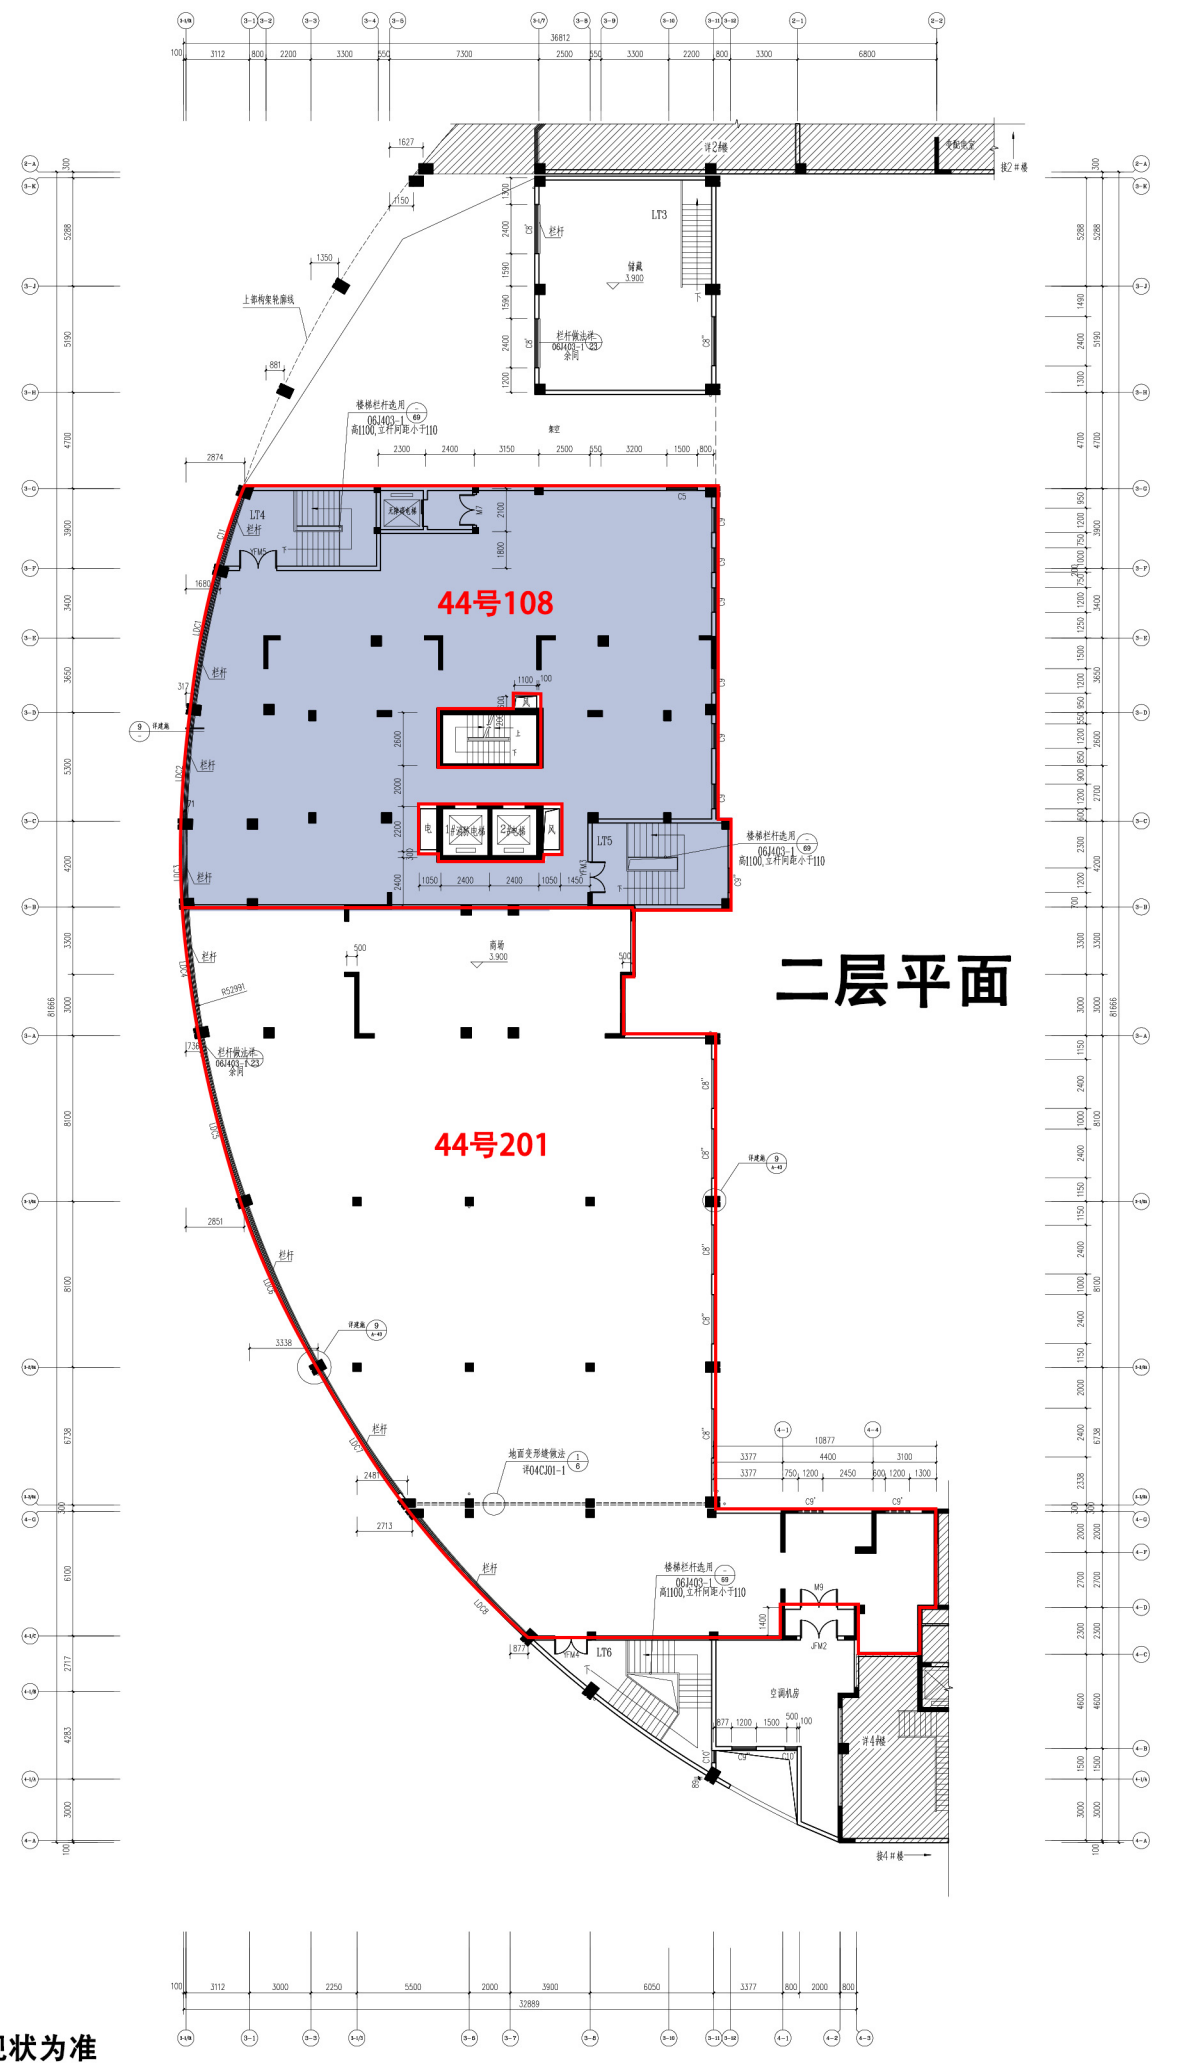

注：该图纸仅供参考,实际交付条件以现状为准

东界东里29号

新店保障房地铁社区二期

注：该图纸仅供参考,实际交付条件以现状为准

本次招租商业店面

宋洋二里

 本次招租商业店面

林前综合体A03地块

注：该图纸仅供参考,实际交付条件以现状为准

车

一层平面

滨水二里44号
滨水小区

■ 本次招租店面

注：该图纸仅供参考,实际交付条件以现状为准

二层平面

高林三里 高林居住区

注：该图纸仅供参考,实际交付条件以现状为准

金益三里1号

湖边花园A区

金益三里1号

 本次招租店面

注：该图纸仅供参考,实际交付条件以现状为准