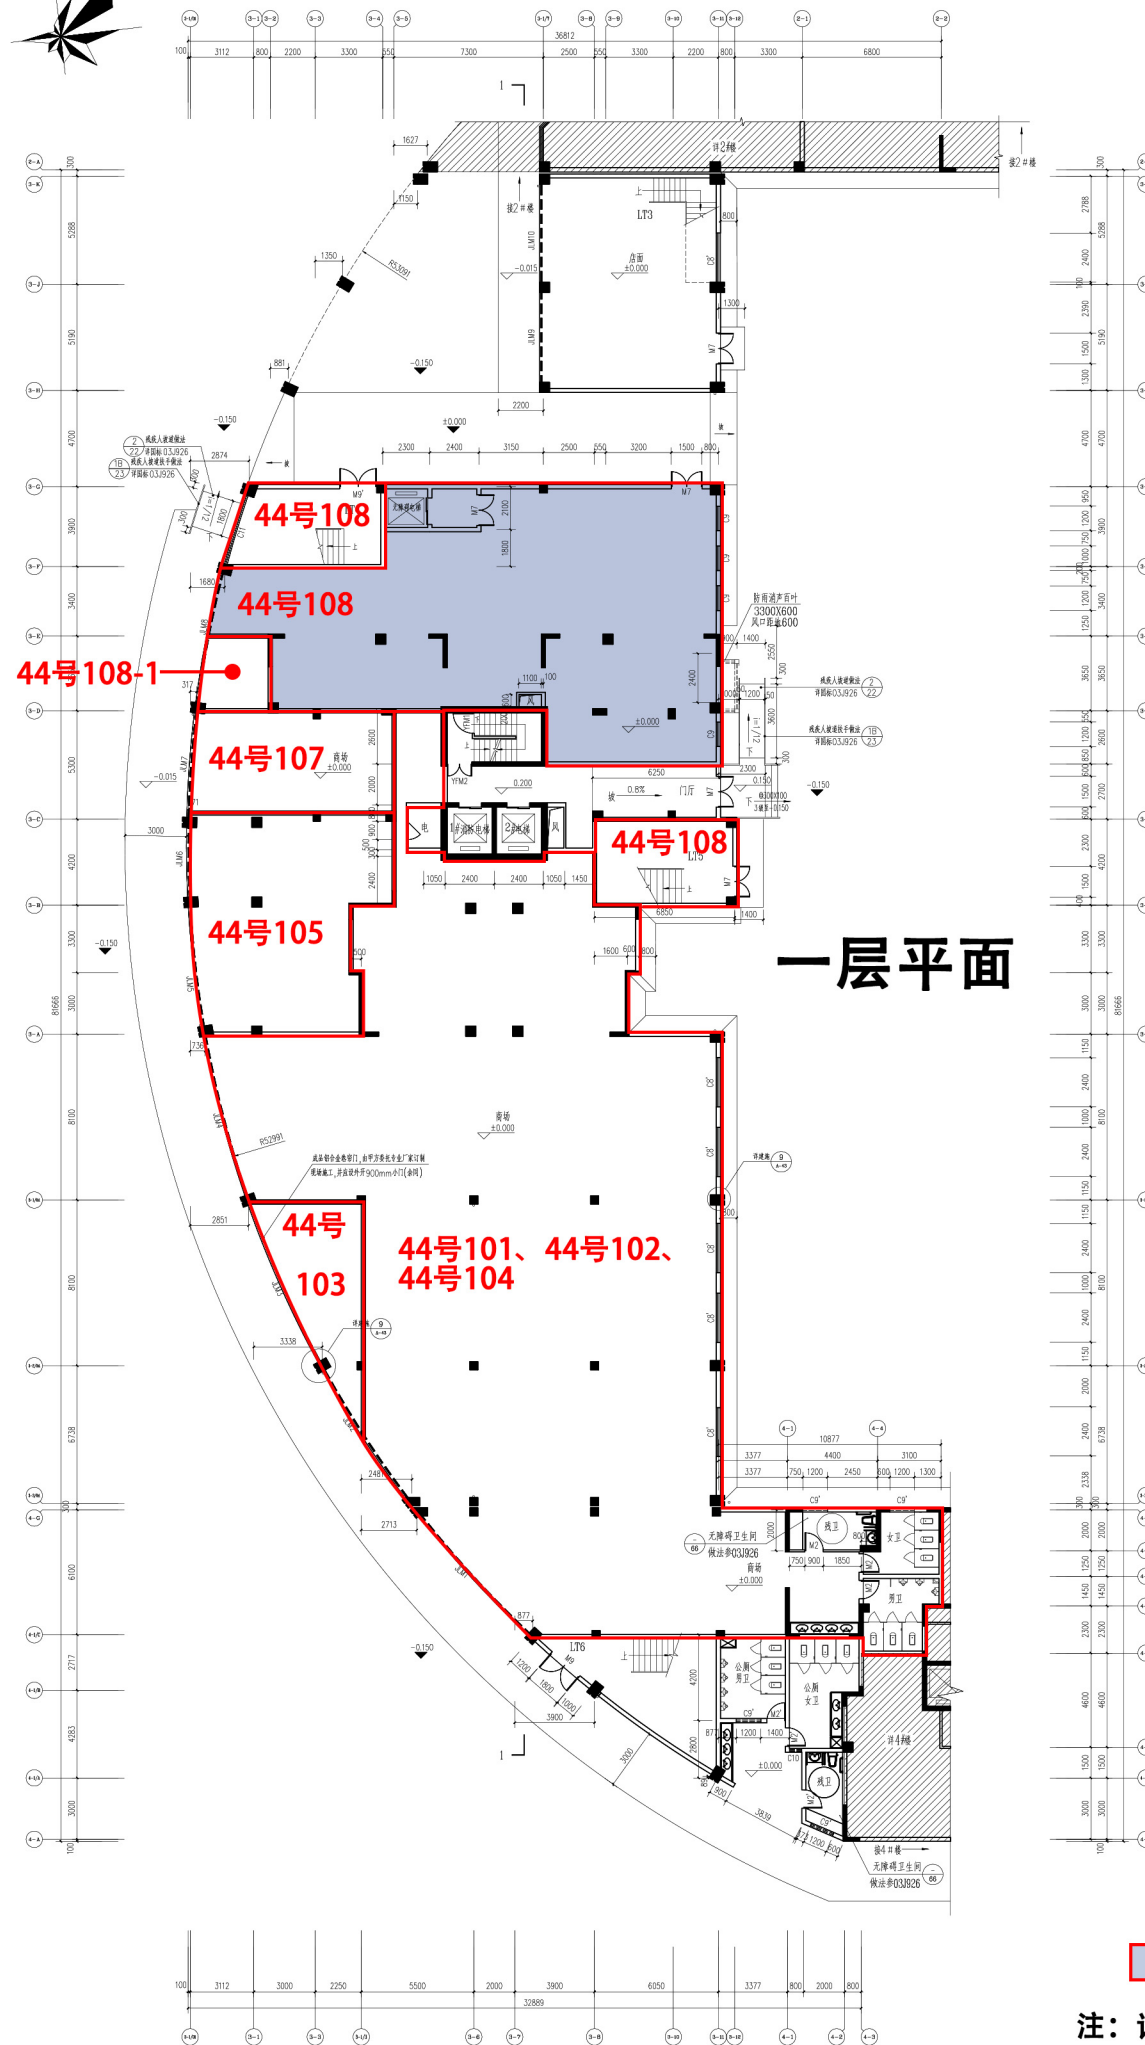

新阳居住区二期

孚莲一里

449号~464号

 **本次招租店面**

注：该图纸仅供参考,实际交付条件以现状为准

湖边花园A区

金益三里16号

■ 本次招租店面

注：该图纸仅供参考,实际交付条件以现状为准

东界东里29号

新店保障房地铁社区二期

注：该图纸仅供参考,实际交付条件以现状为准

本次招租商业店面

宋洋二里

 本次招租商业店面

林前综合体A03地块

注：该图纸仅供参考,实际交付条件以现状为准

车

一层平面

滨水二里44号
滨水小区

■ 本次招租店面

注：该图纸仅供参考,实际交付条件以现状为准

二层平面

高林三里 高林居住区