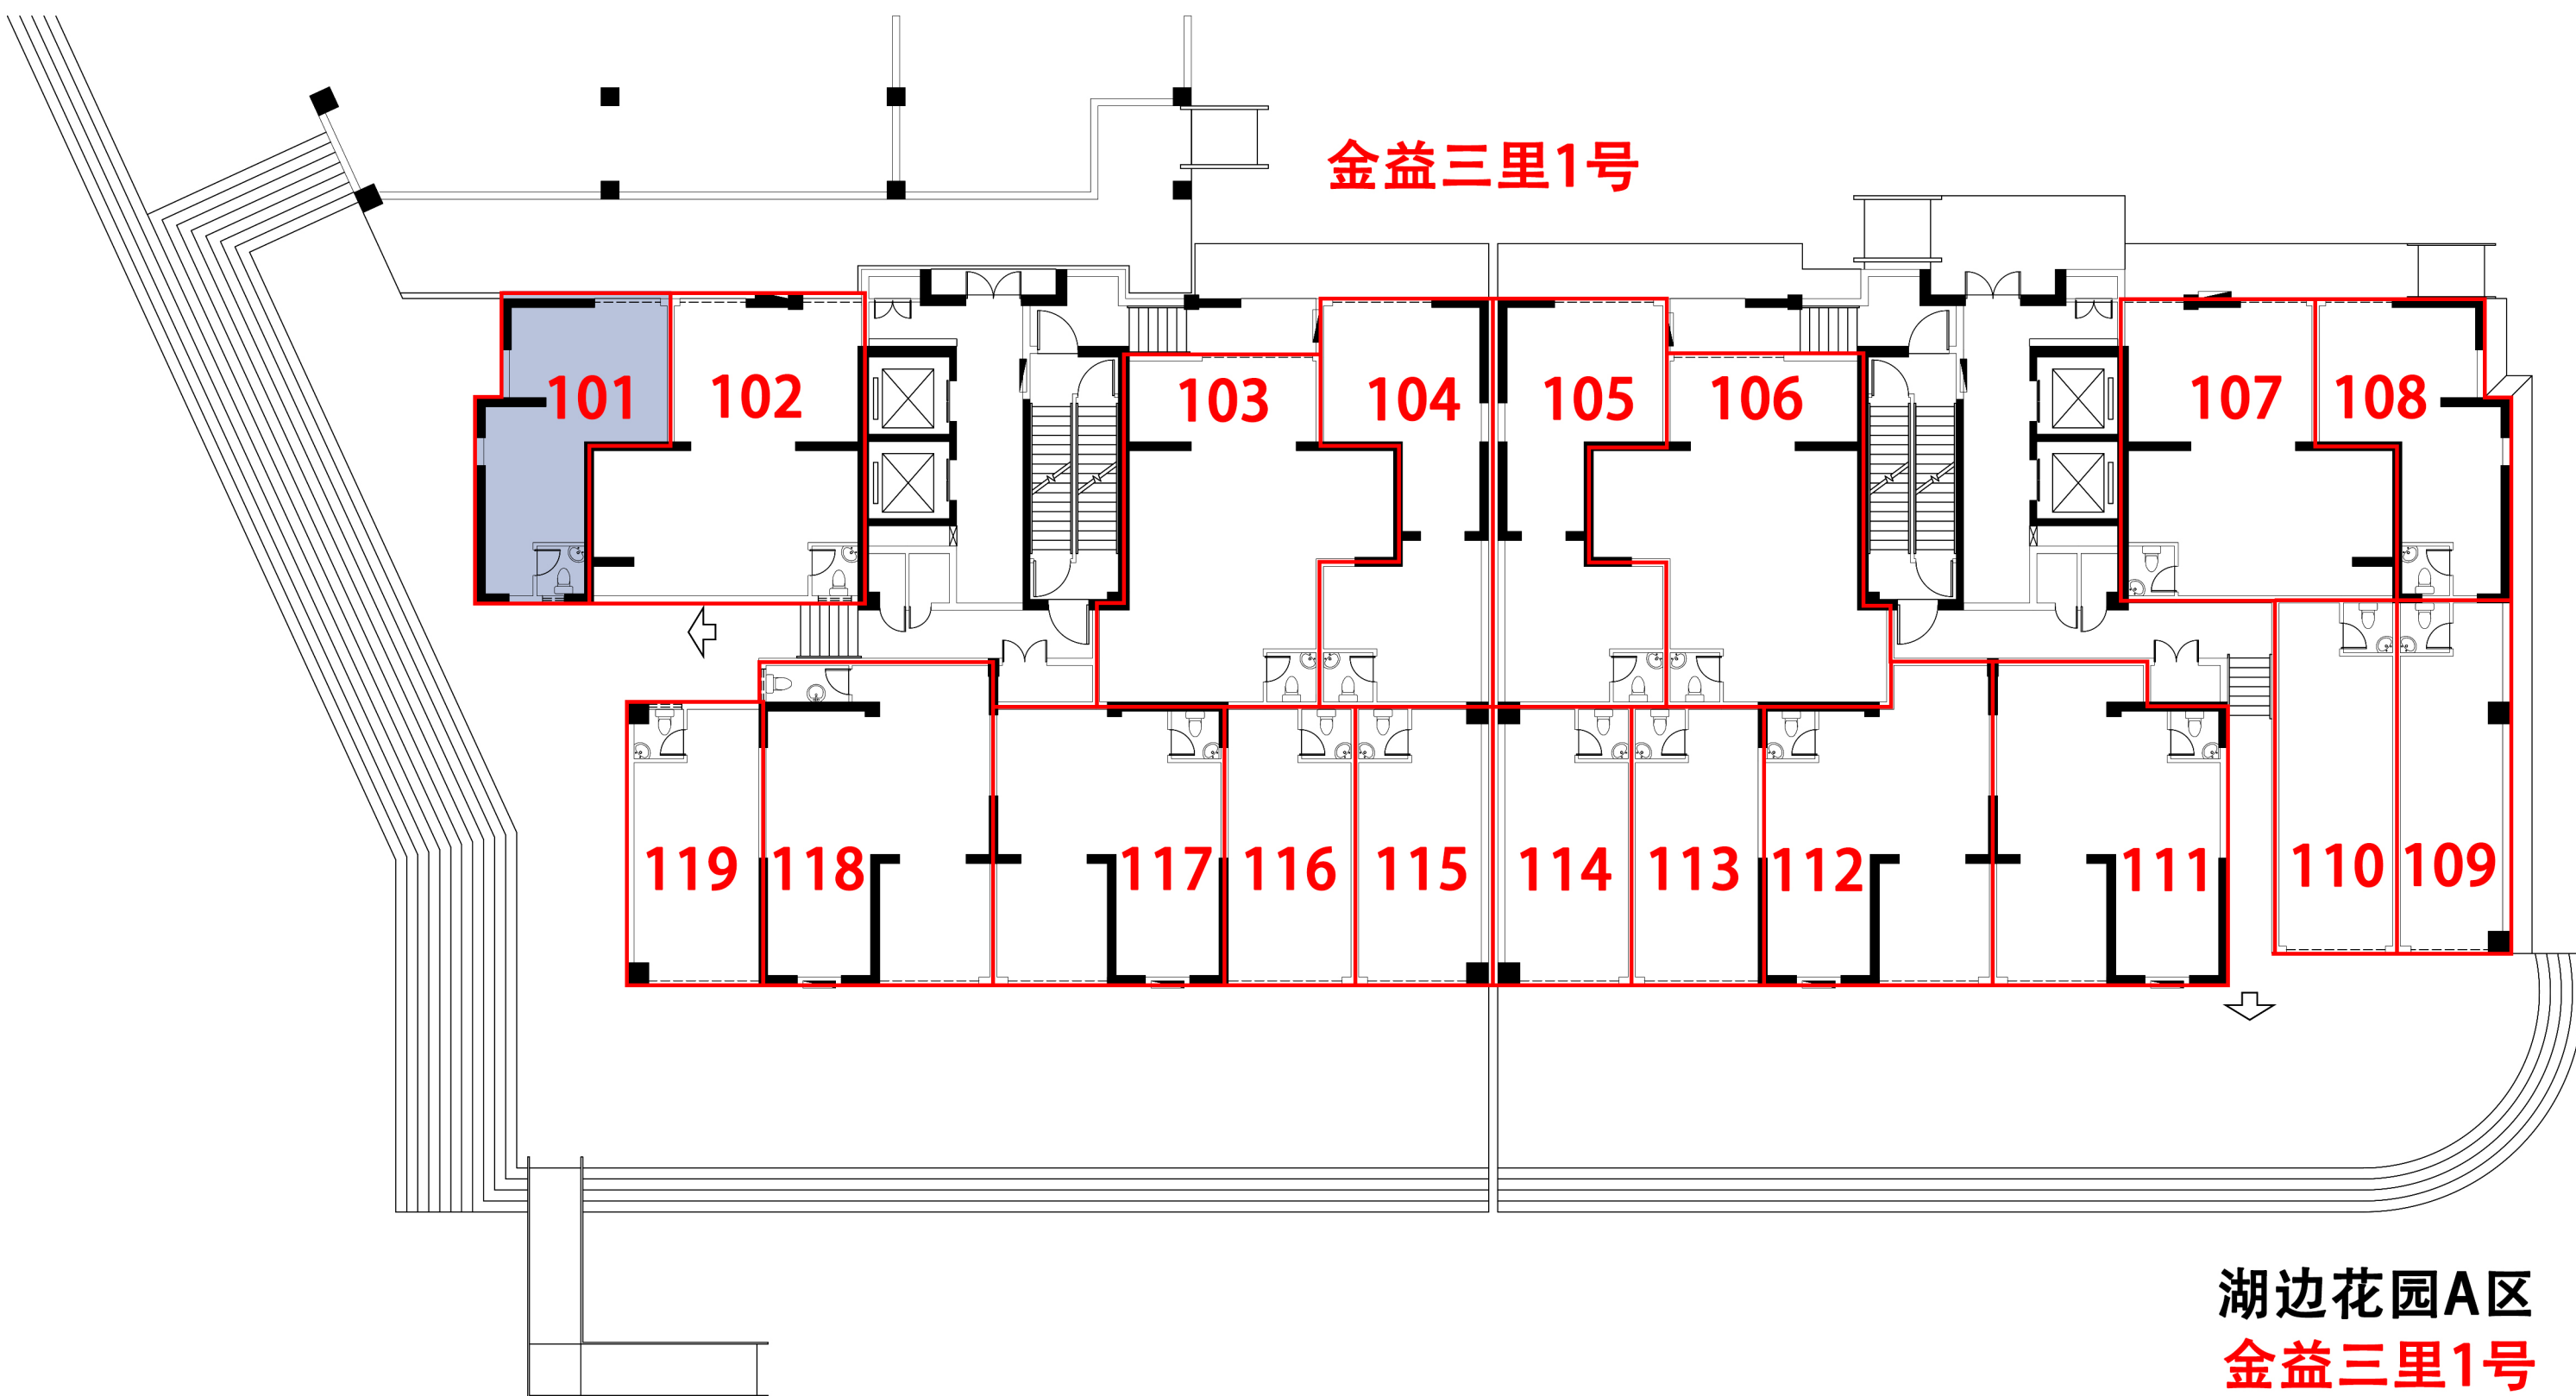

金益三里1号

湖边花园A区

金益三里1号

本次招租店面

注：该图纸仅供参考,实际交付条件以现状为准