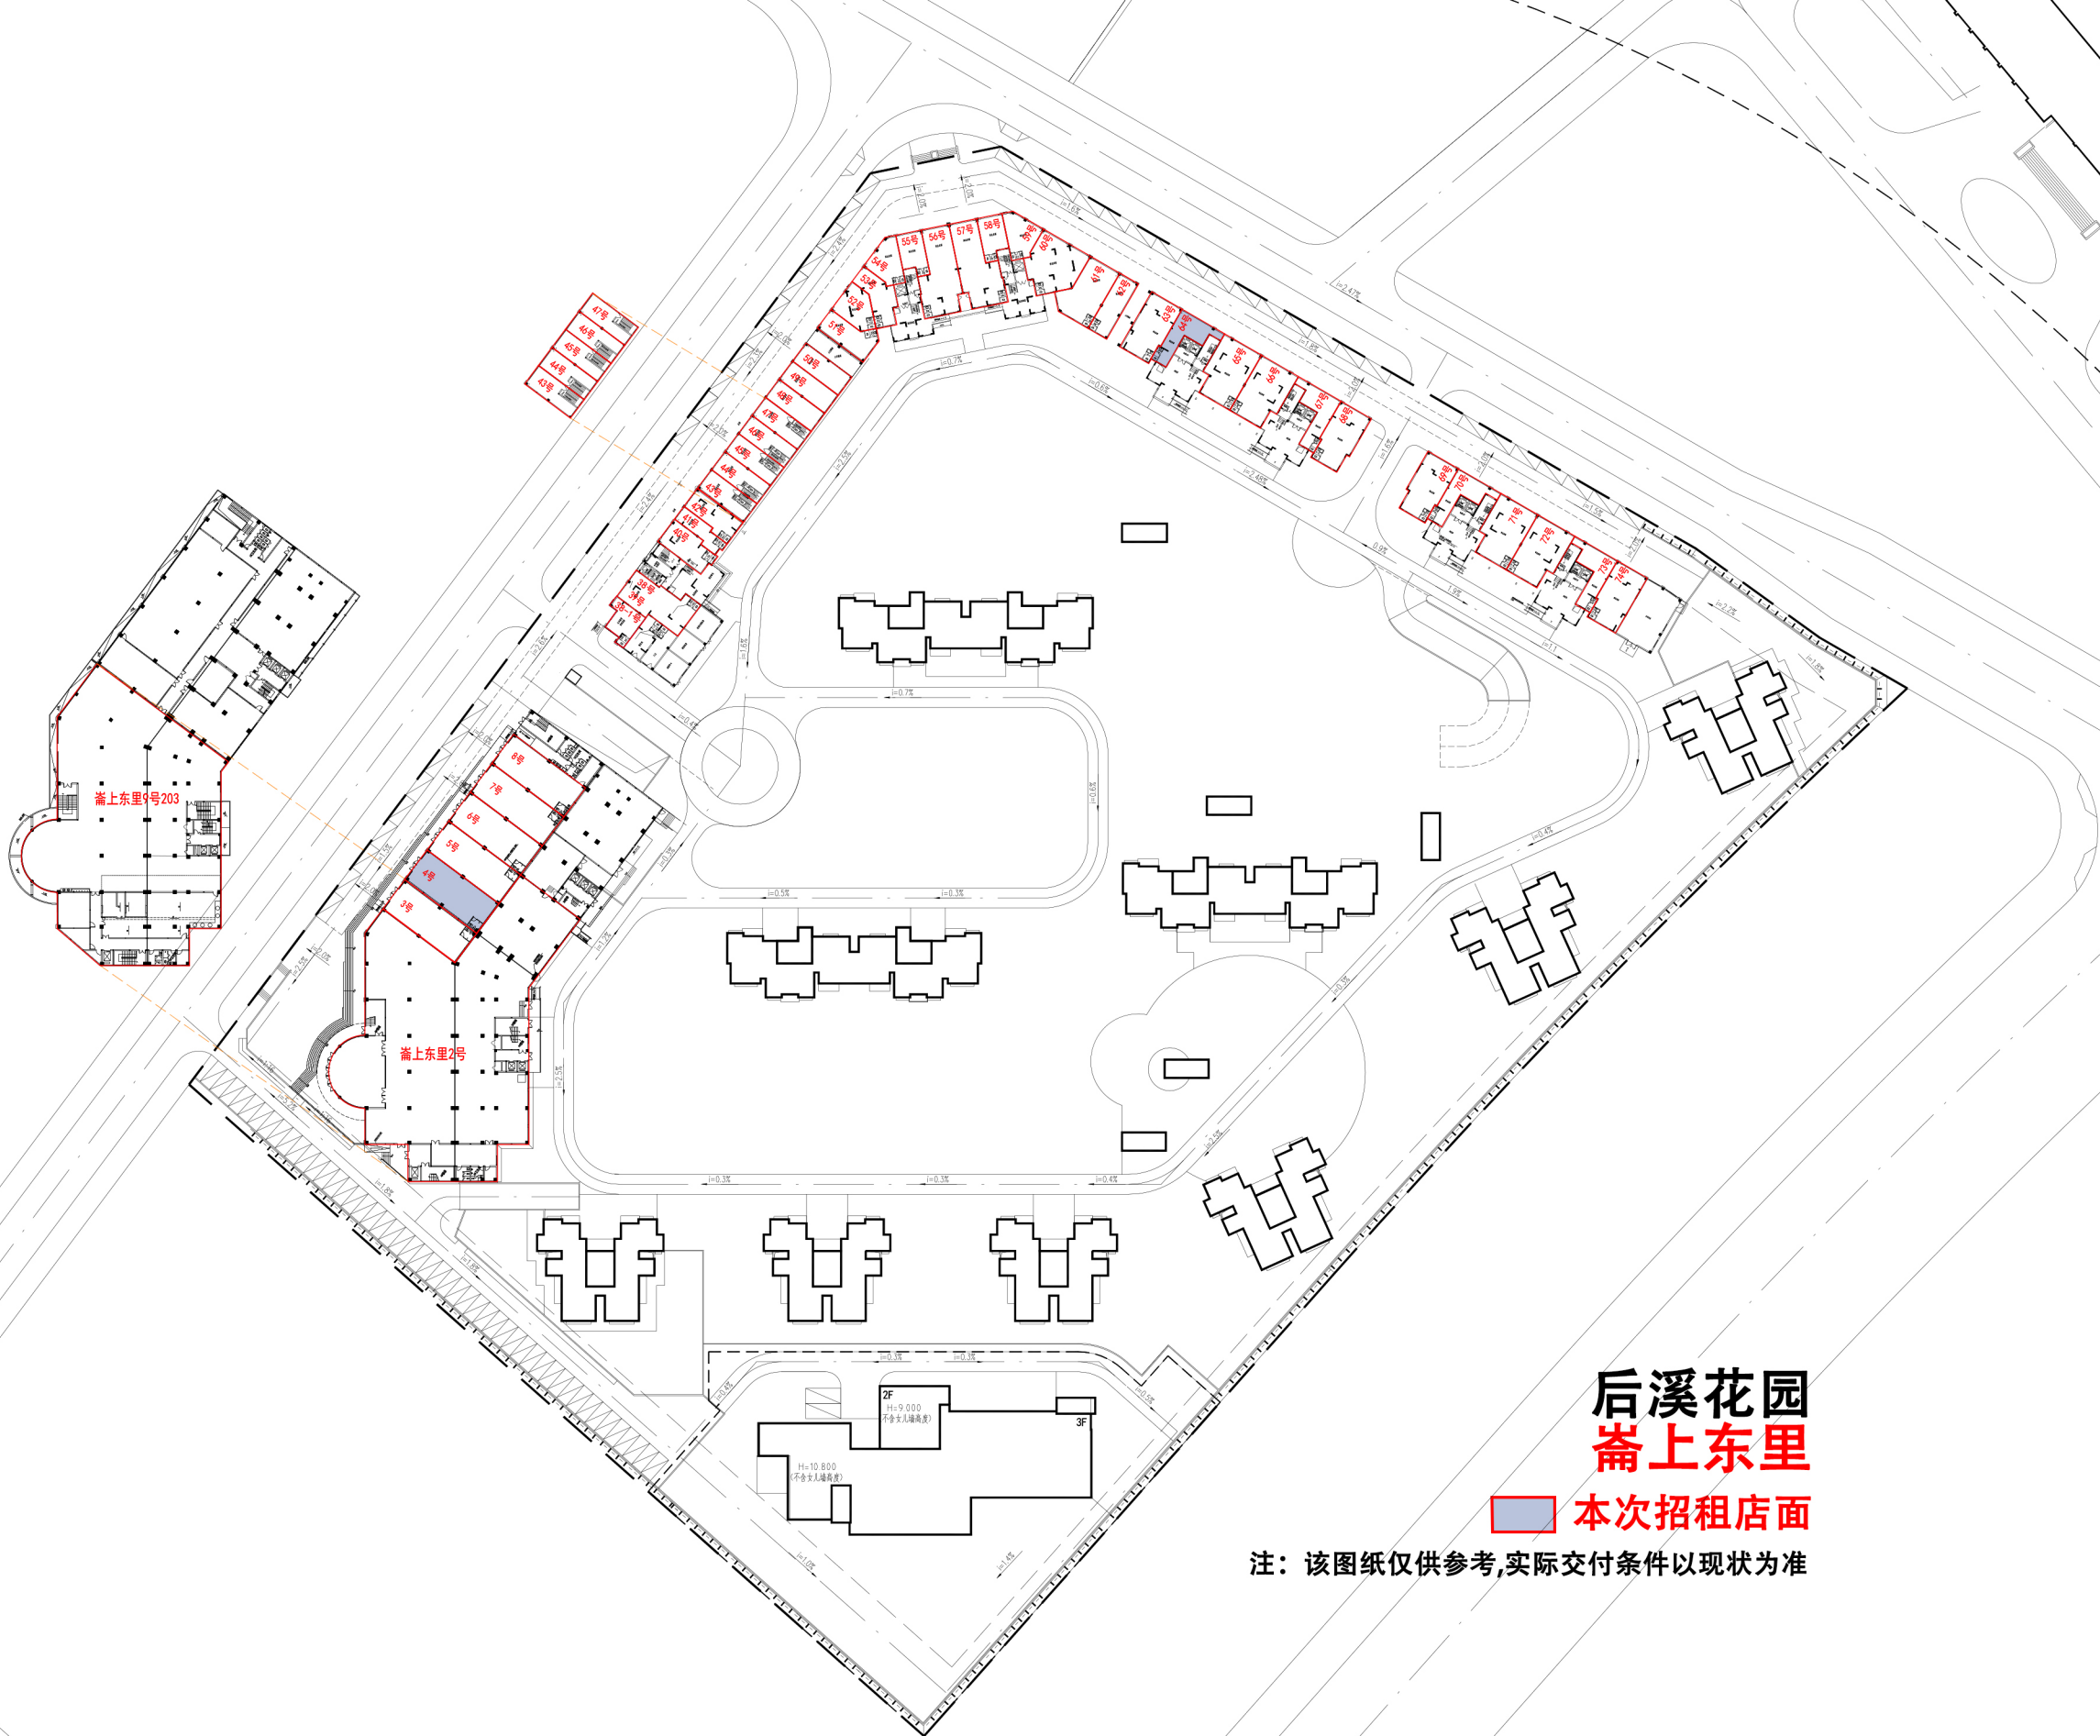

东界东里22号、23号

新店保障房地地铁社区二期

注：该图纸仅供参考,实际交付条件以现状为准

宋洋二里12号

宋洋二里14号

21.300

地下室轮廓

宋洋二里19号

宋洋二里

本次招租商业店面

林前综合体A02地块

注：该图纸仅供参考,实际交付条件以现状为准

商业

黎安居住区B地块

黎安二里8-101至8-111

鼓锣二里
洋唐居住区A09地块

本次招租店面

注：该图纸仅供参考,实际交付条件以现状为准

后溪花园 崙上东里

本次招租店面

注：该图纸仅供参考,实际交付条件以现状为准

龙湫二里
龙湫二路
观日西路

湖边花园B区 东区

本次招租店面

店面二层平面布置图

孚安路
中央西路

小区车行出入口

孚莲一里
新阳居住区一期

本次招租店面

本次招租标的分布图

注：该图纸仅供参考,实际交付条件以现状为准