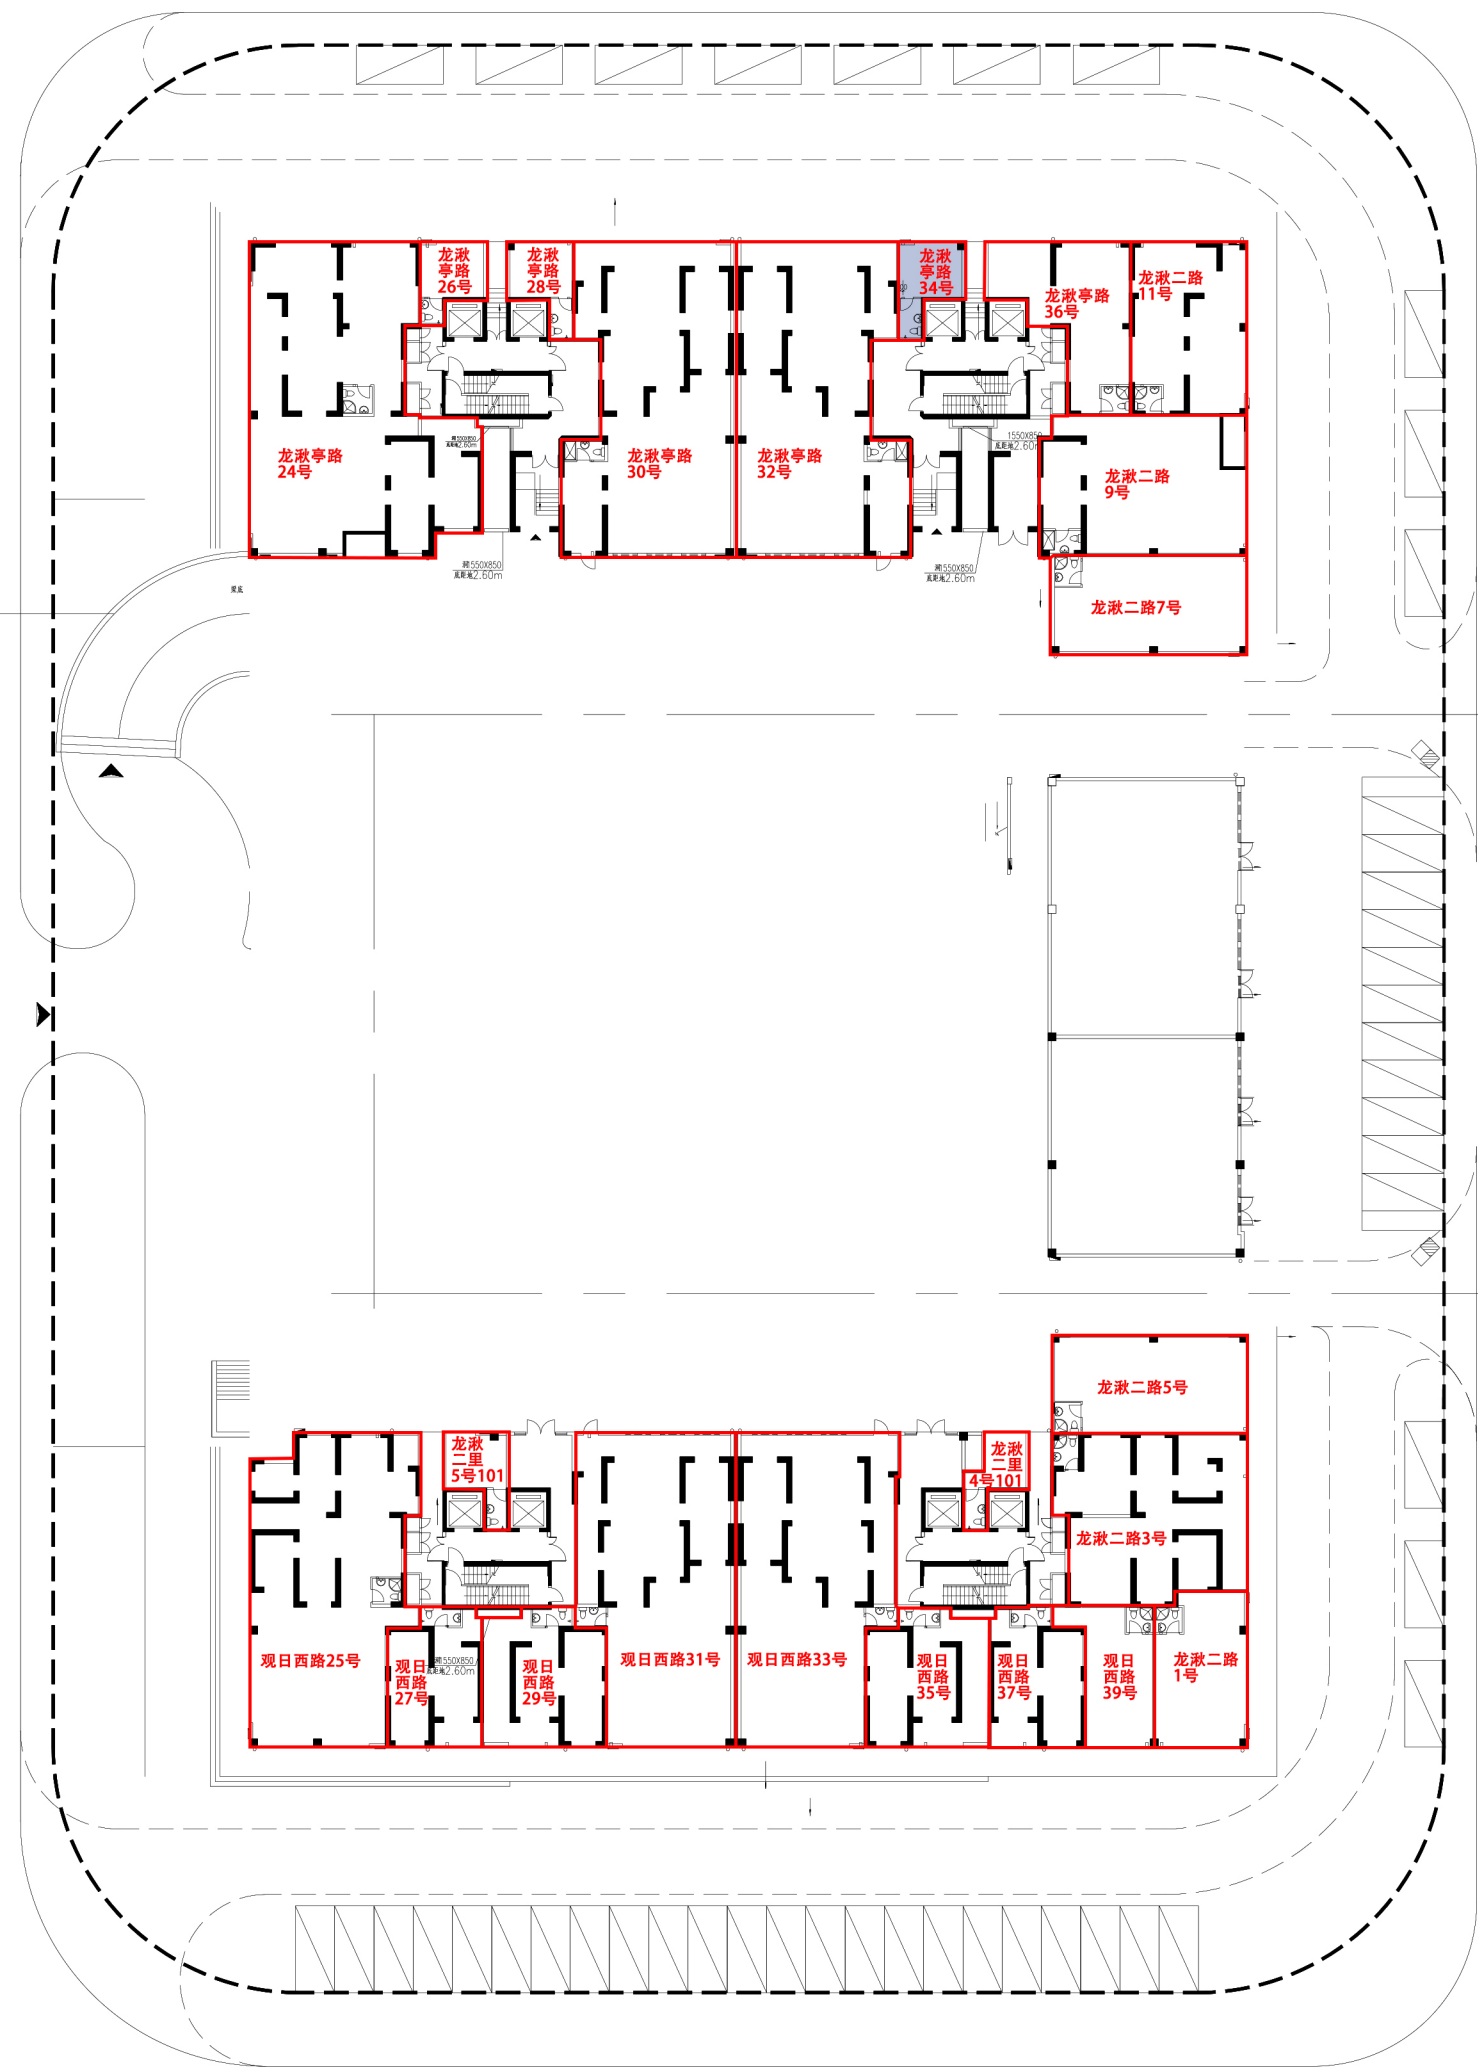

东界东里22号、23号

新店保障房地地铁社区二期

注：该图纸仅供参考,实际交付条件以现状为准

宋洋二里12号

宋洋二里14号

21.300

地下室轮廓

宋洋二里19号

宋洋二里

本次招租商业店面

林前综合体A02地块

注：该图纸仅供参考,实际交付条件以现状为准

商业

黎安居住区B地块

黎安二里8-101至8-111

鼓锣二里
洋唐居住区A09地块

本次招租店面

注：该图纸仅供参考,实际交付条件以现状为准

后溪花园 崙上东里

本次招租店面

注：该图纸仅供参考,实际交付条件以现状为准

龙湫二里
龙湫二路
观日西路

湖边花园B区 东区

本次招租店面