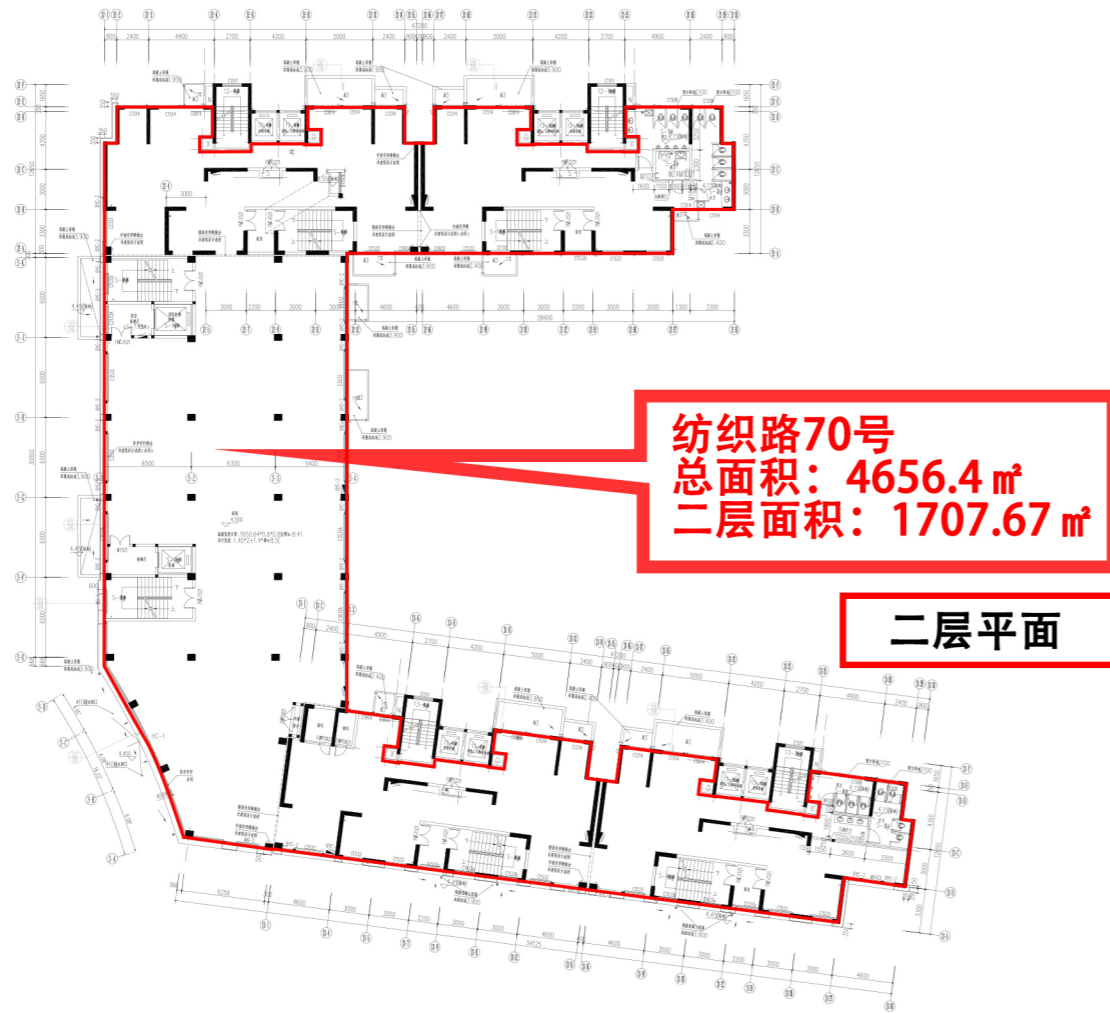

宋洋二里

本次招租商业店面

林前综合体A02地块

注：该图纸仅供参考,实际交付条件以现状为准

商业

黎安居住区B地块

黎安二里8-101至8-111

鼓锣二里
洋唐居住区A09地块

本次招租店面

注：该图纸仅供参考,实际交付条件以现状为准

后溪花园 崙上东里

本次招租店面

注：该图纸仅供参考,实际交付条件以现状为准

龙湫二里
龙湫二路
观日西路

湖边花园B区 东区

本次招租店面

注：该图纸仅供参考,实际交付条件以现状为准

纺织路70号
华铃花园三期
 本次招商店面

注：该图纸仅供参考,实际交付条件以现状为准

本次招商商业

黎安居住区A地块
黎安一里6-101至6-112

孚莲二里273号

孚莲二里275号

马銮湾保障房地社区一期