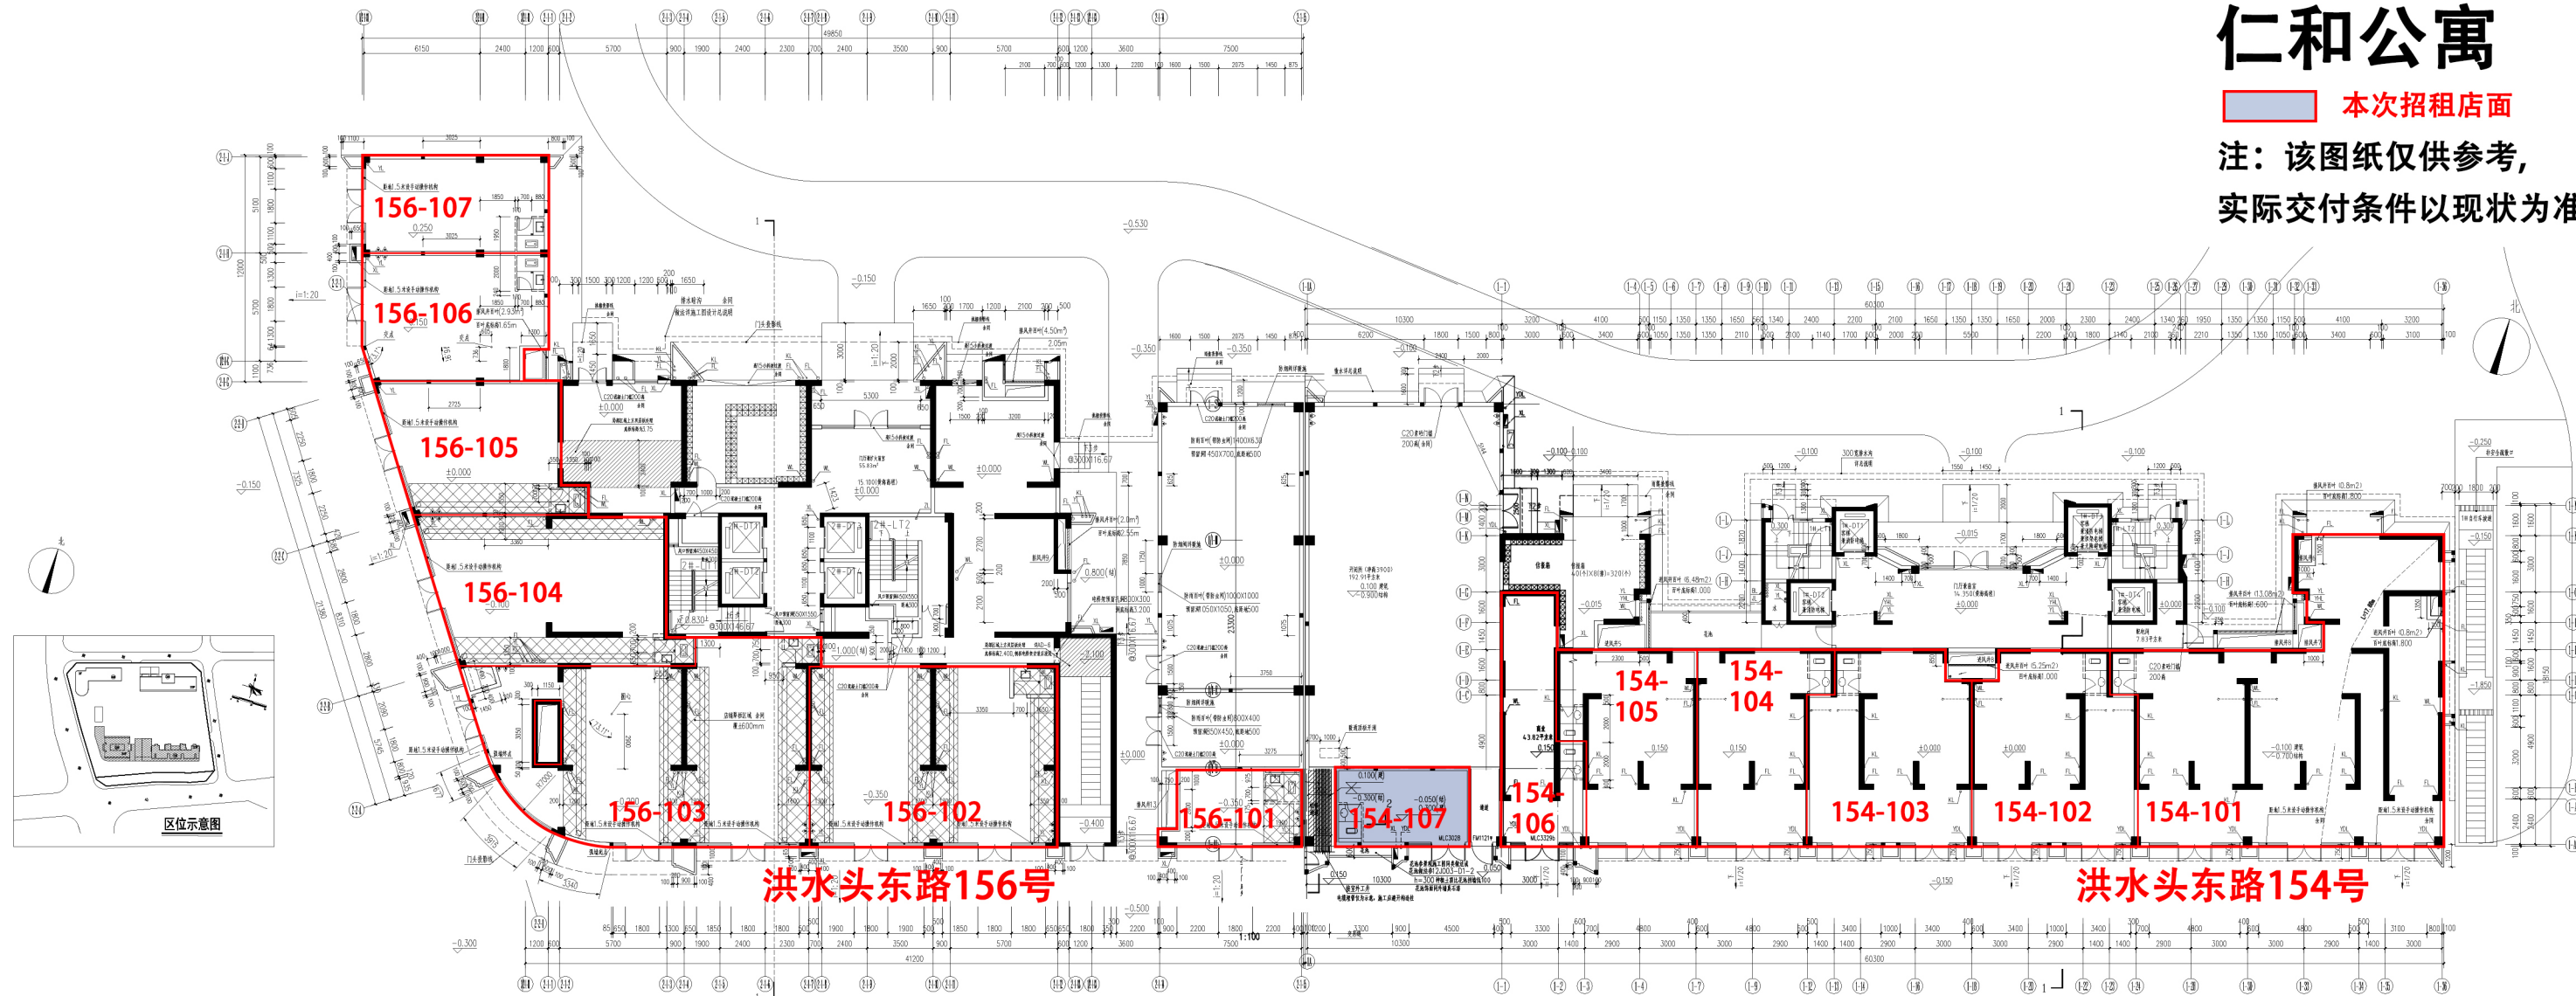

仁和公寓

本次招租店面

注：该图纸仅供参考，
实际交付条件以现状为准

区位示意图

洪水头东路156号

洪水头东路154号