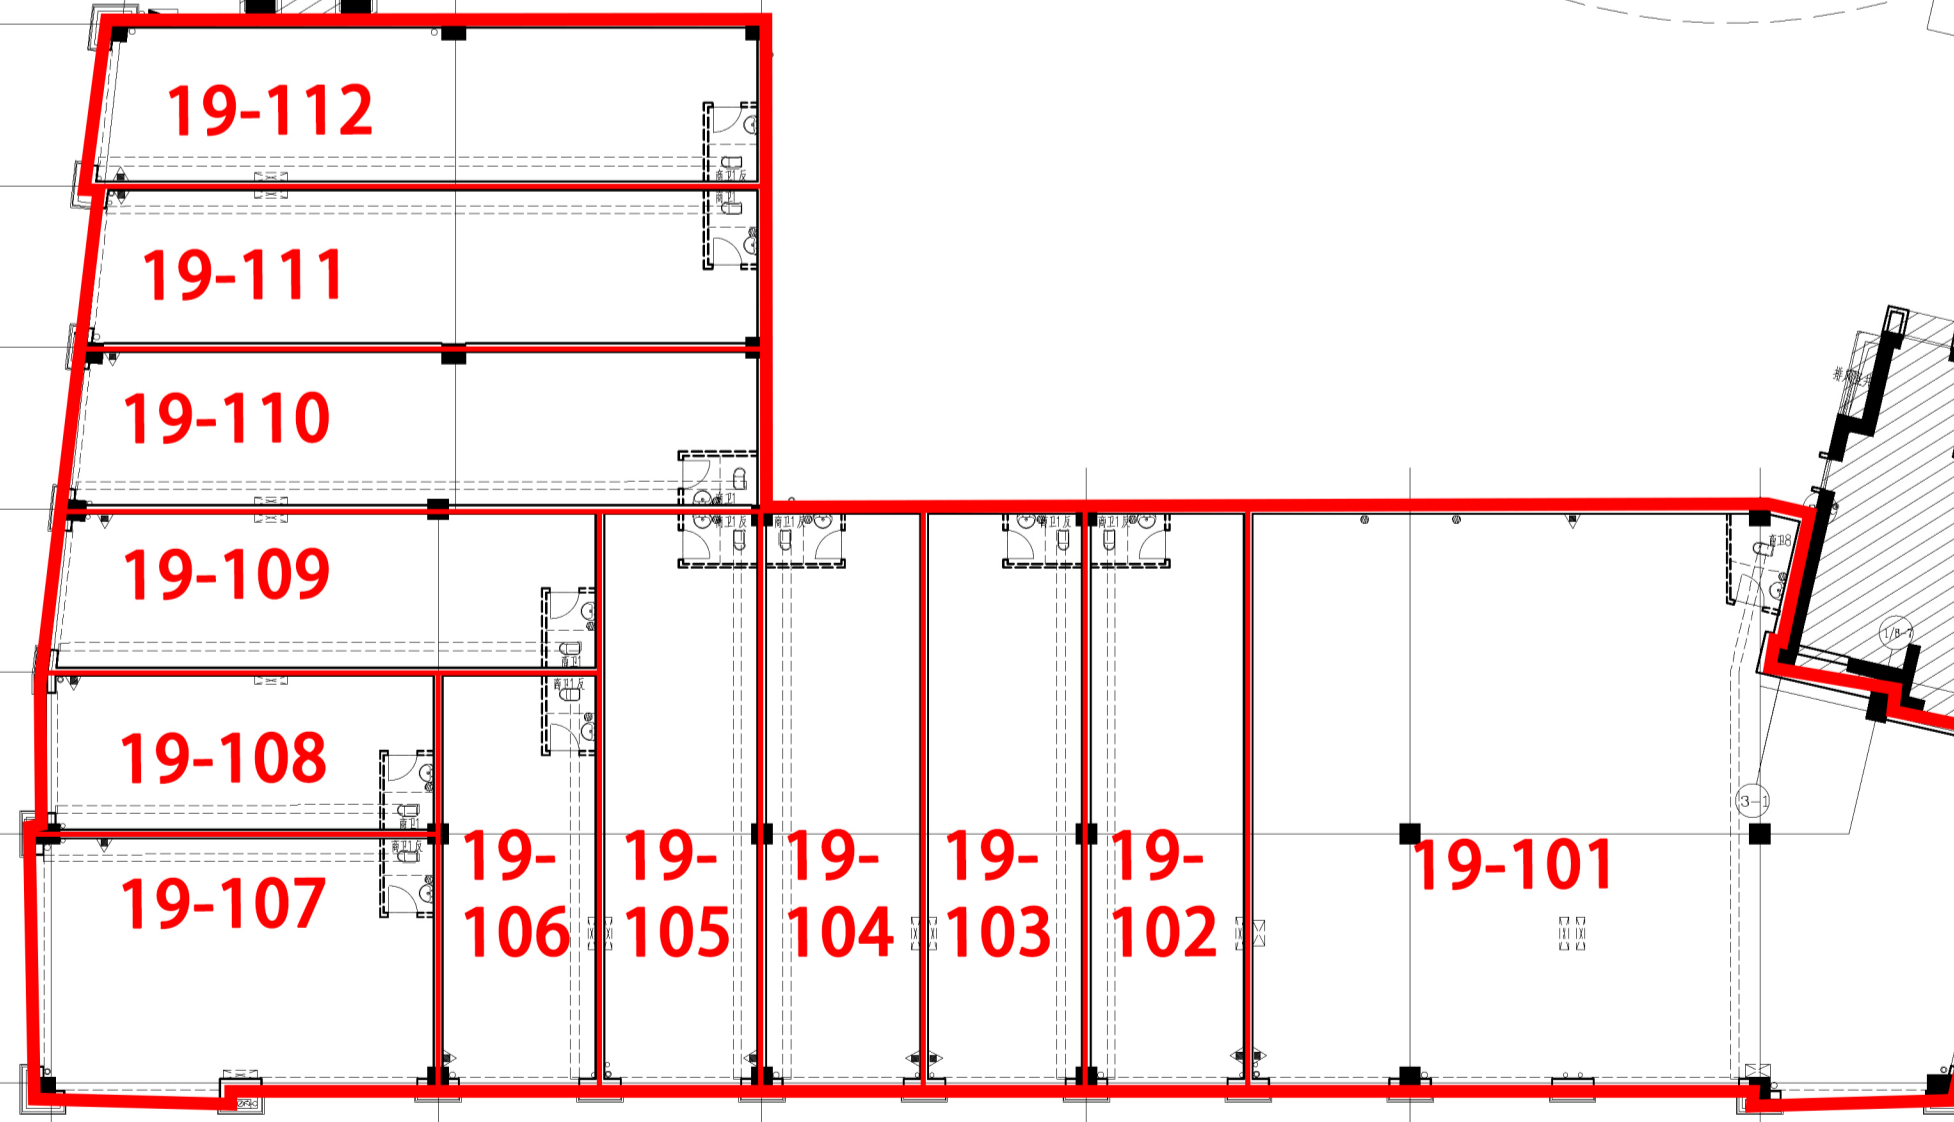

东界东里22号、23号

新店保障房地地铁社区二期

注：该图纸仅供参考,实际交付条件以现状为准

宋洋二里12号

宋洋二里14号

21.300

地下室轮廓

宋洋二里19号

宋洋二里

本次招租商业店面

林前综合体A02地块

注：该图纸仅供参考,实际交付条件以现状为准

商业

黎安居住区B地块

黎安二里8-101至8-111

鼓锣二里
洋唐居住区A09地块

本次招租店面

注：该图纸仅供参考,实际交付条件以现状为准

后溪花园 崙上东里

本次招租店面

注：该图纸仅供参考,实际交付条件以现状为准

龙湫二里
龙湫二路
观日西路

湖边花园B区 东区

本次招租店面

店面二层平面布置图

孚安路
中央西路

小区车行出入口

孚莲一里
新阳居住区一期

本次招租店面

本次招租标的分布图

注：该图纸仅供参考,实际交付条件以现状为准