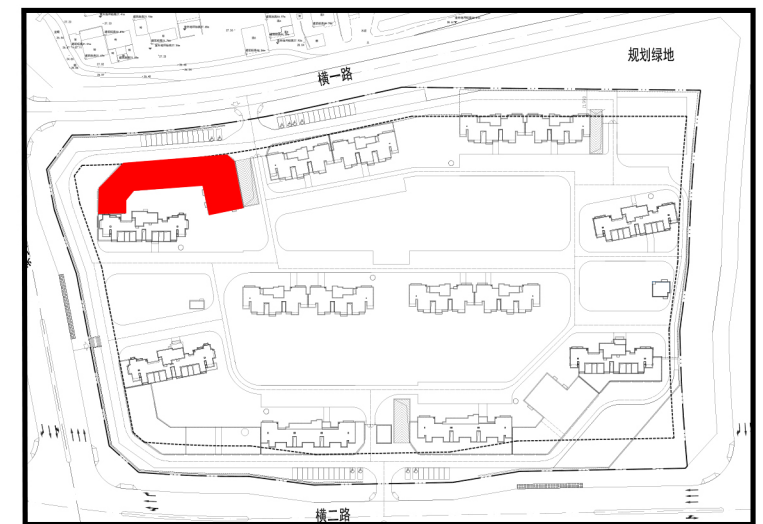

东界东里22号、23号

新店保障房地地铁社区二期

注：该图纸仅供参考,实际交付条件以现状为准

宋洋二里12号

宋洋二里14号

21.300

地下室轮廓

宋洋二里19号

宋洋二里

本次招租商业店面

林前综合体A02地块

注：该图纸仅供参考,实际交付条件以现状为准

商业

黎安居住区B地块

黎安二里8-101至8-111

鼓锣二里
洋唐居住区A09地块

本次招租店面

注：该图纸仅供参考,实际交付条件以现状为准

后溪花园 崙上东里

本次招租店面

注：该图纸仅供参考,实际交付条件以现状为准

龙湫二里
龙湫二路
观日西路

湖边花园B区 东区

本次招租店面

注：该图纸仅供参考,实际交付条件以现状为准

纺织路70号
华铃花园三期
 本次招商店面

注：该图纸仅供参考,实际交付条件以现状为准

本次招商商业

黎安居住区A地块
黎安一里6-101至6-112

孚莲二里273号

孚莲二里275号

马銮湾保障房地社区一期