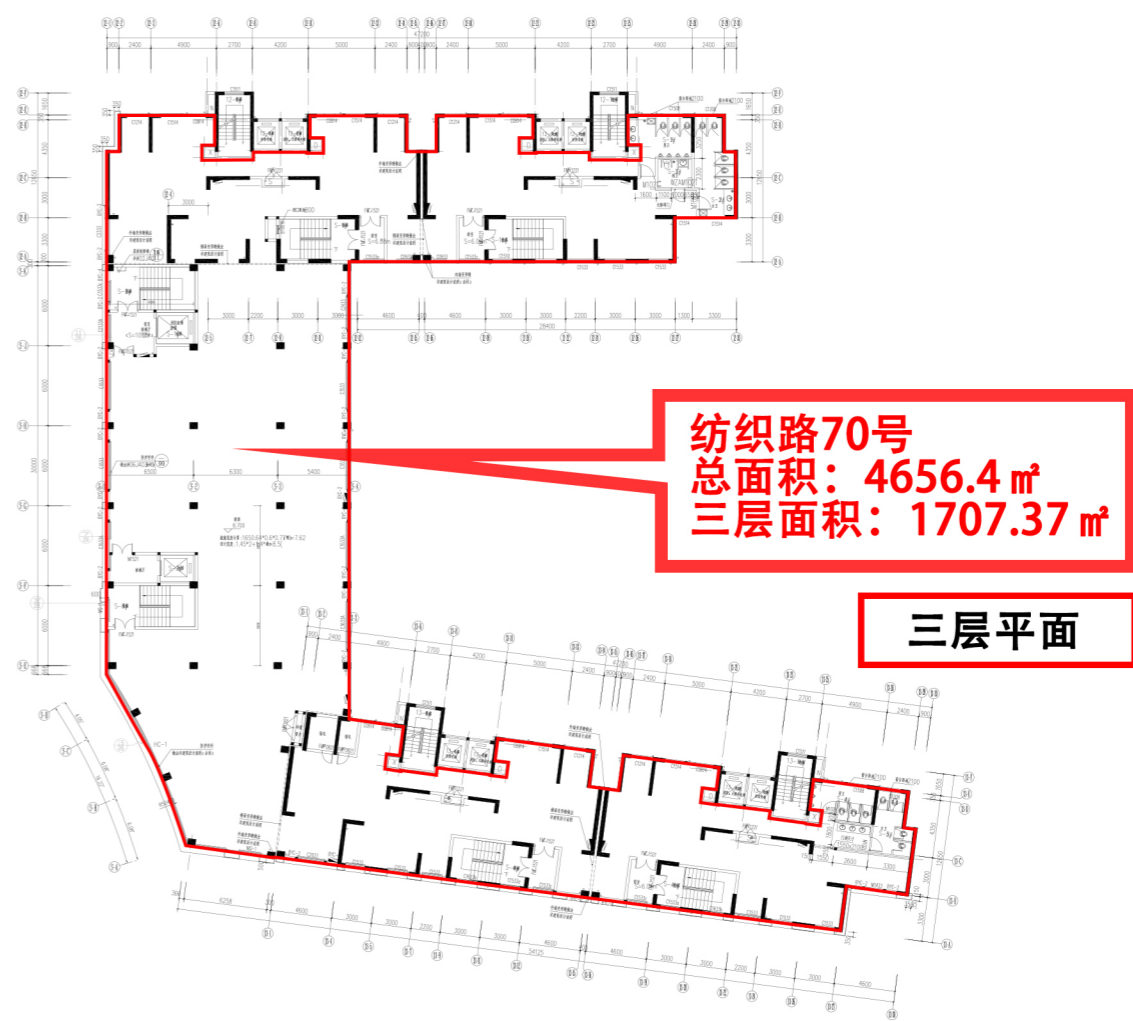

东界东里22号、23号

新店保障房地地铁社区二期

注：该图纸仅供参考,实际交付条件以现状为准

宋洋二里12号

宋洋二里14号

21.300

地下室轮廓

宋洋二里19号

宋洋二里

本次招租商业店面

林前综合体A02地块

注：该图纸仅供参考,实际交付条件以现状为准

商业

黎安居住区B地块

黎安二里8-101至8-111

鼓锣二里
洋唐居住区A09地块

本次招租店面

注：该图纸仅供参考,实际交付条件以现状为准

后溪花园 崙上东里

本次招租店面

注：该图纸仅供参考,实际交付条件以现状为准

龙湫二里
龙湫二路
观日西路

湖边花园B区 东区

本次招租店面

注：该图纸仅供参考,实际交付条件以现状为准

纺织路70号
华铃花园三期
 本次招商店面

注：该图纸仅供参考,实际交付条件以现状为准

本次招商商业

黎安居住区A地块
黎安一里6-101至6-112

孚莲二里273号

孚莲二里275号

马銮湾保障房地社区一期