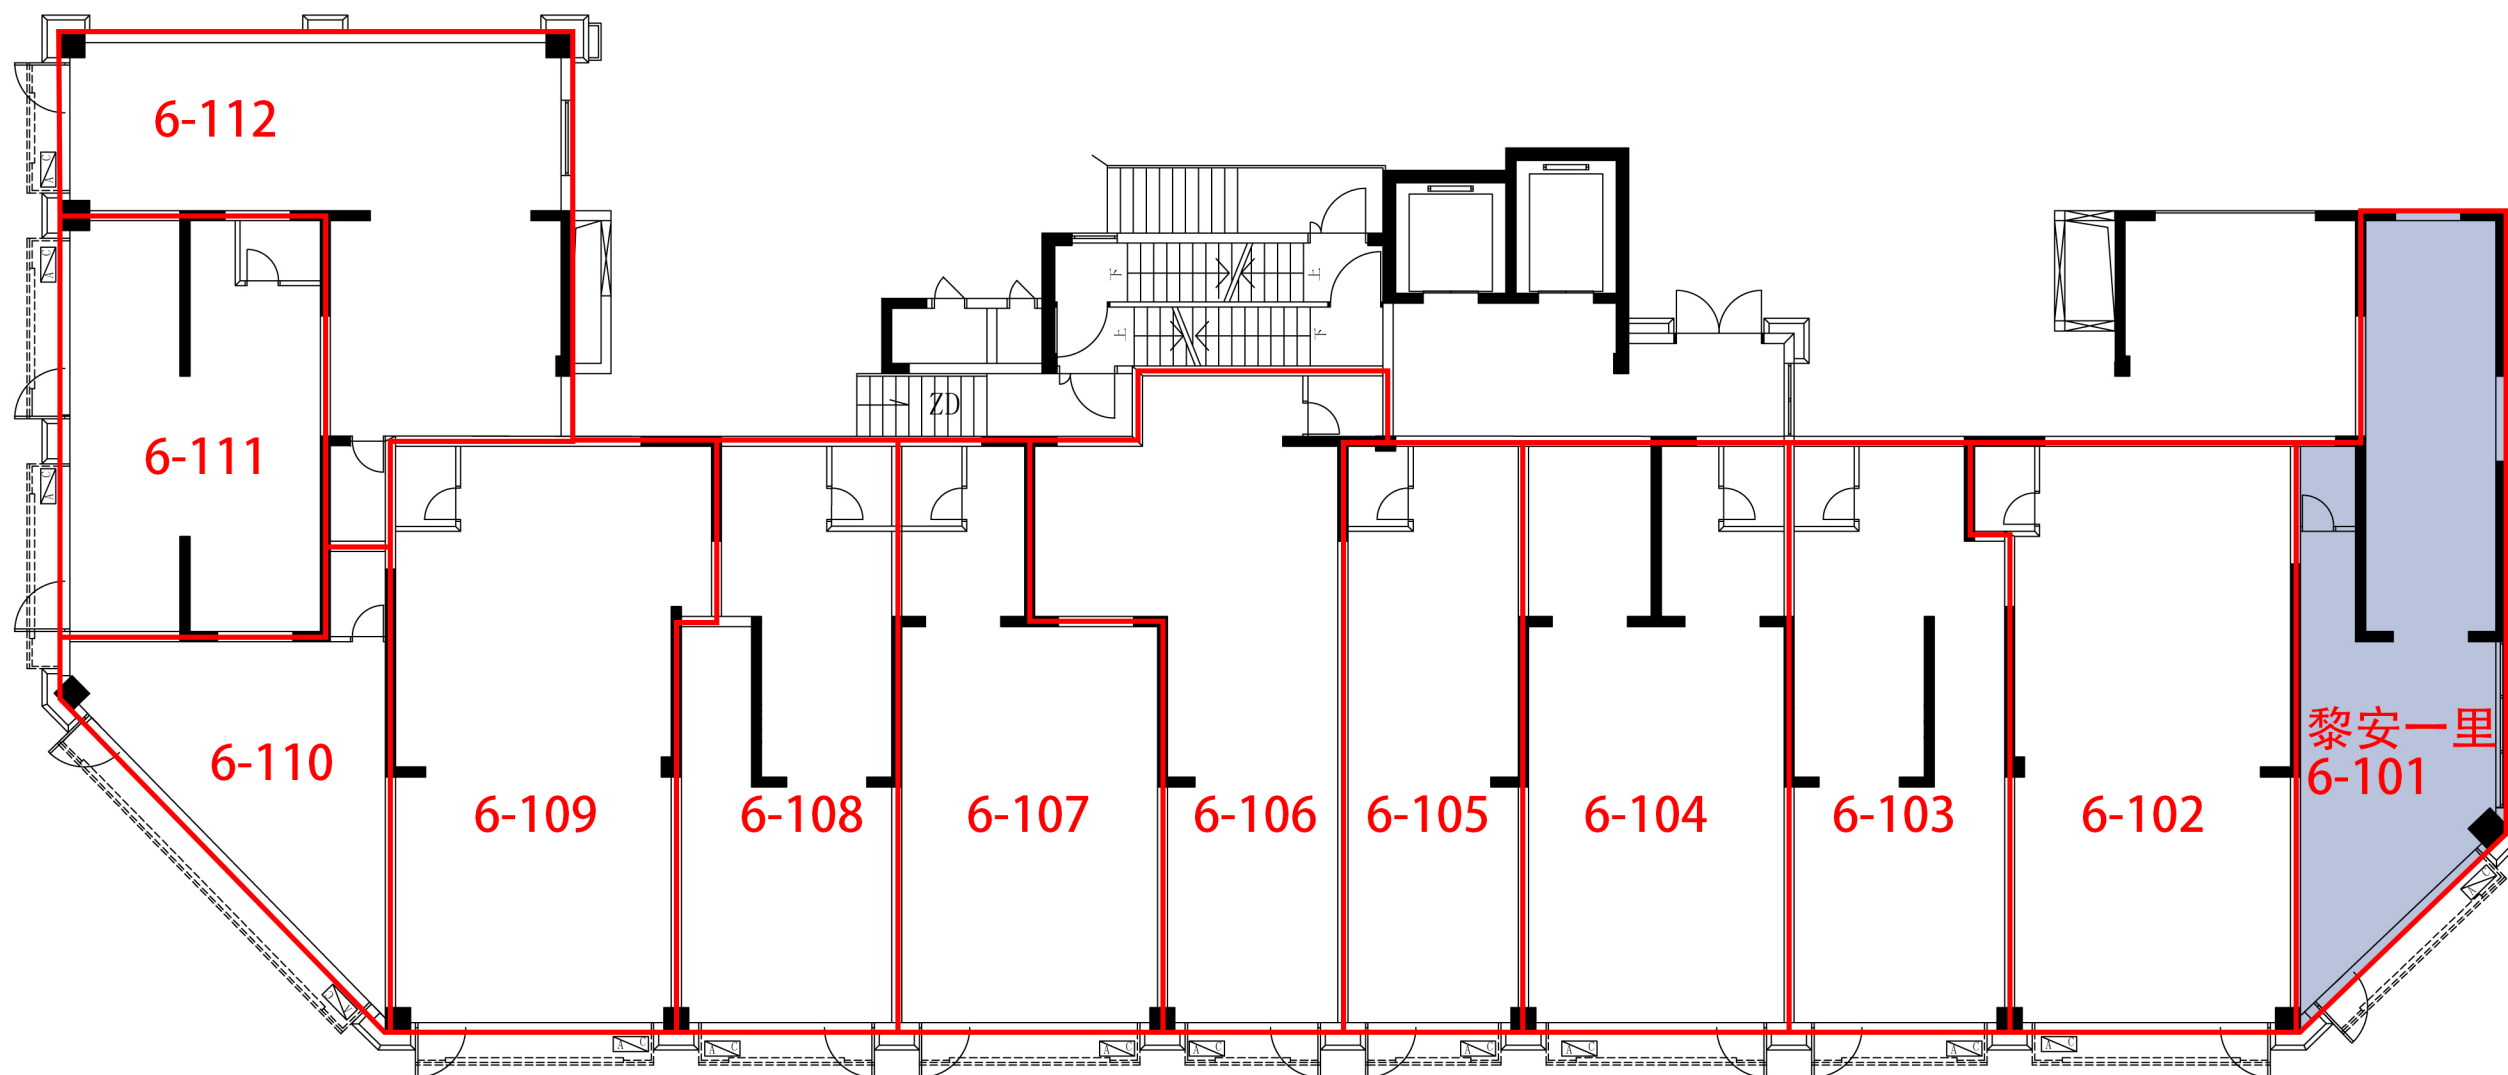

本次招商商业

黎安居住区A地块
黎安一里6-101至6-112