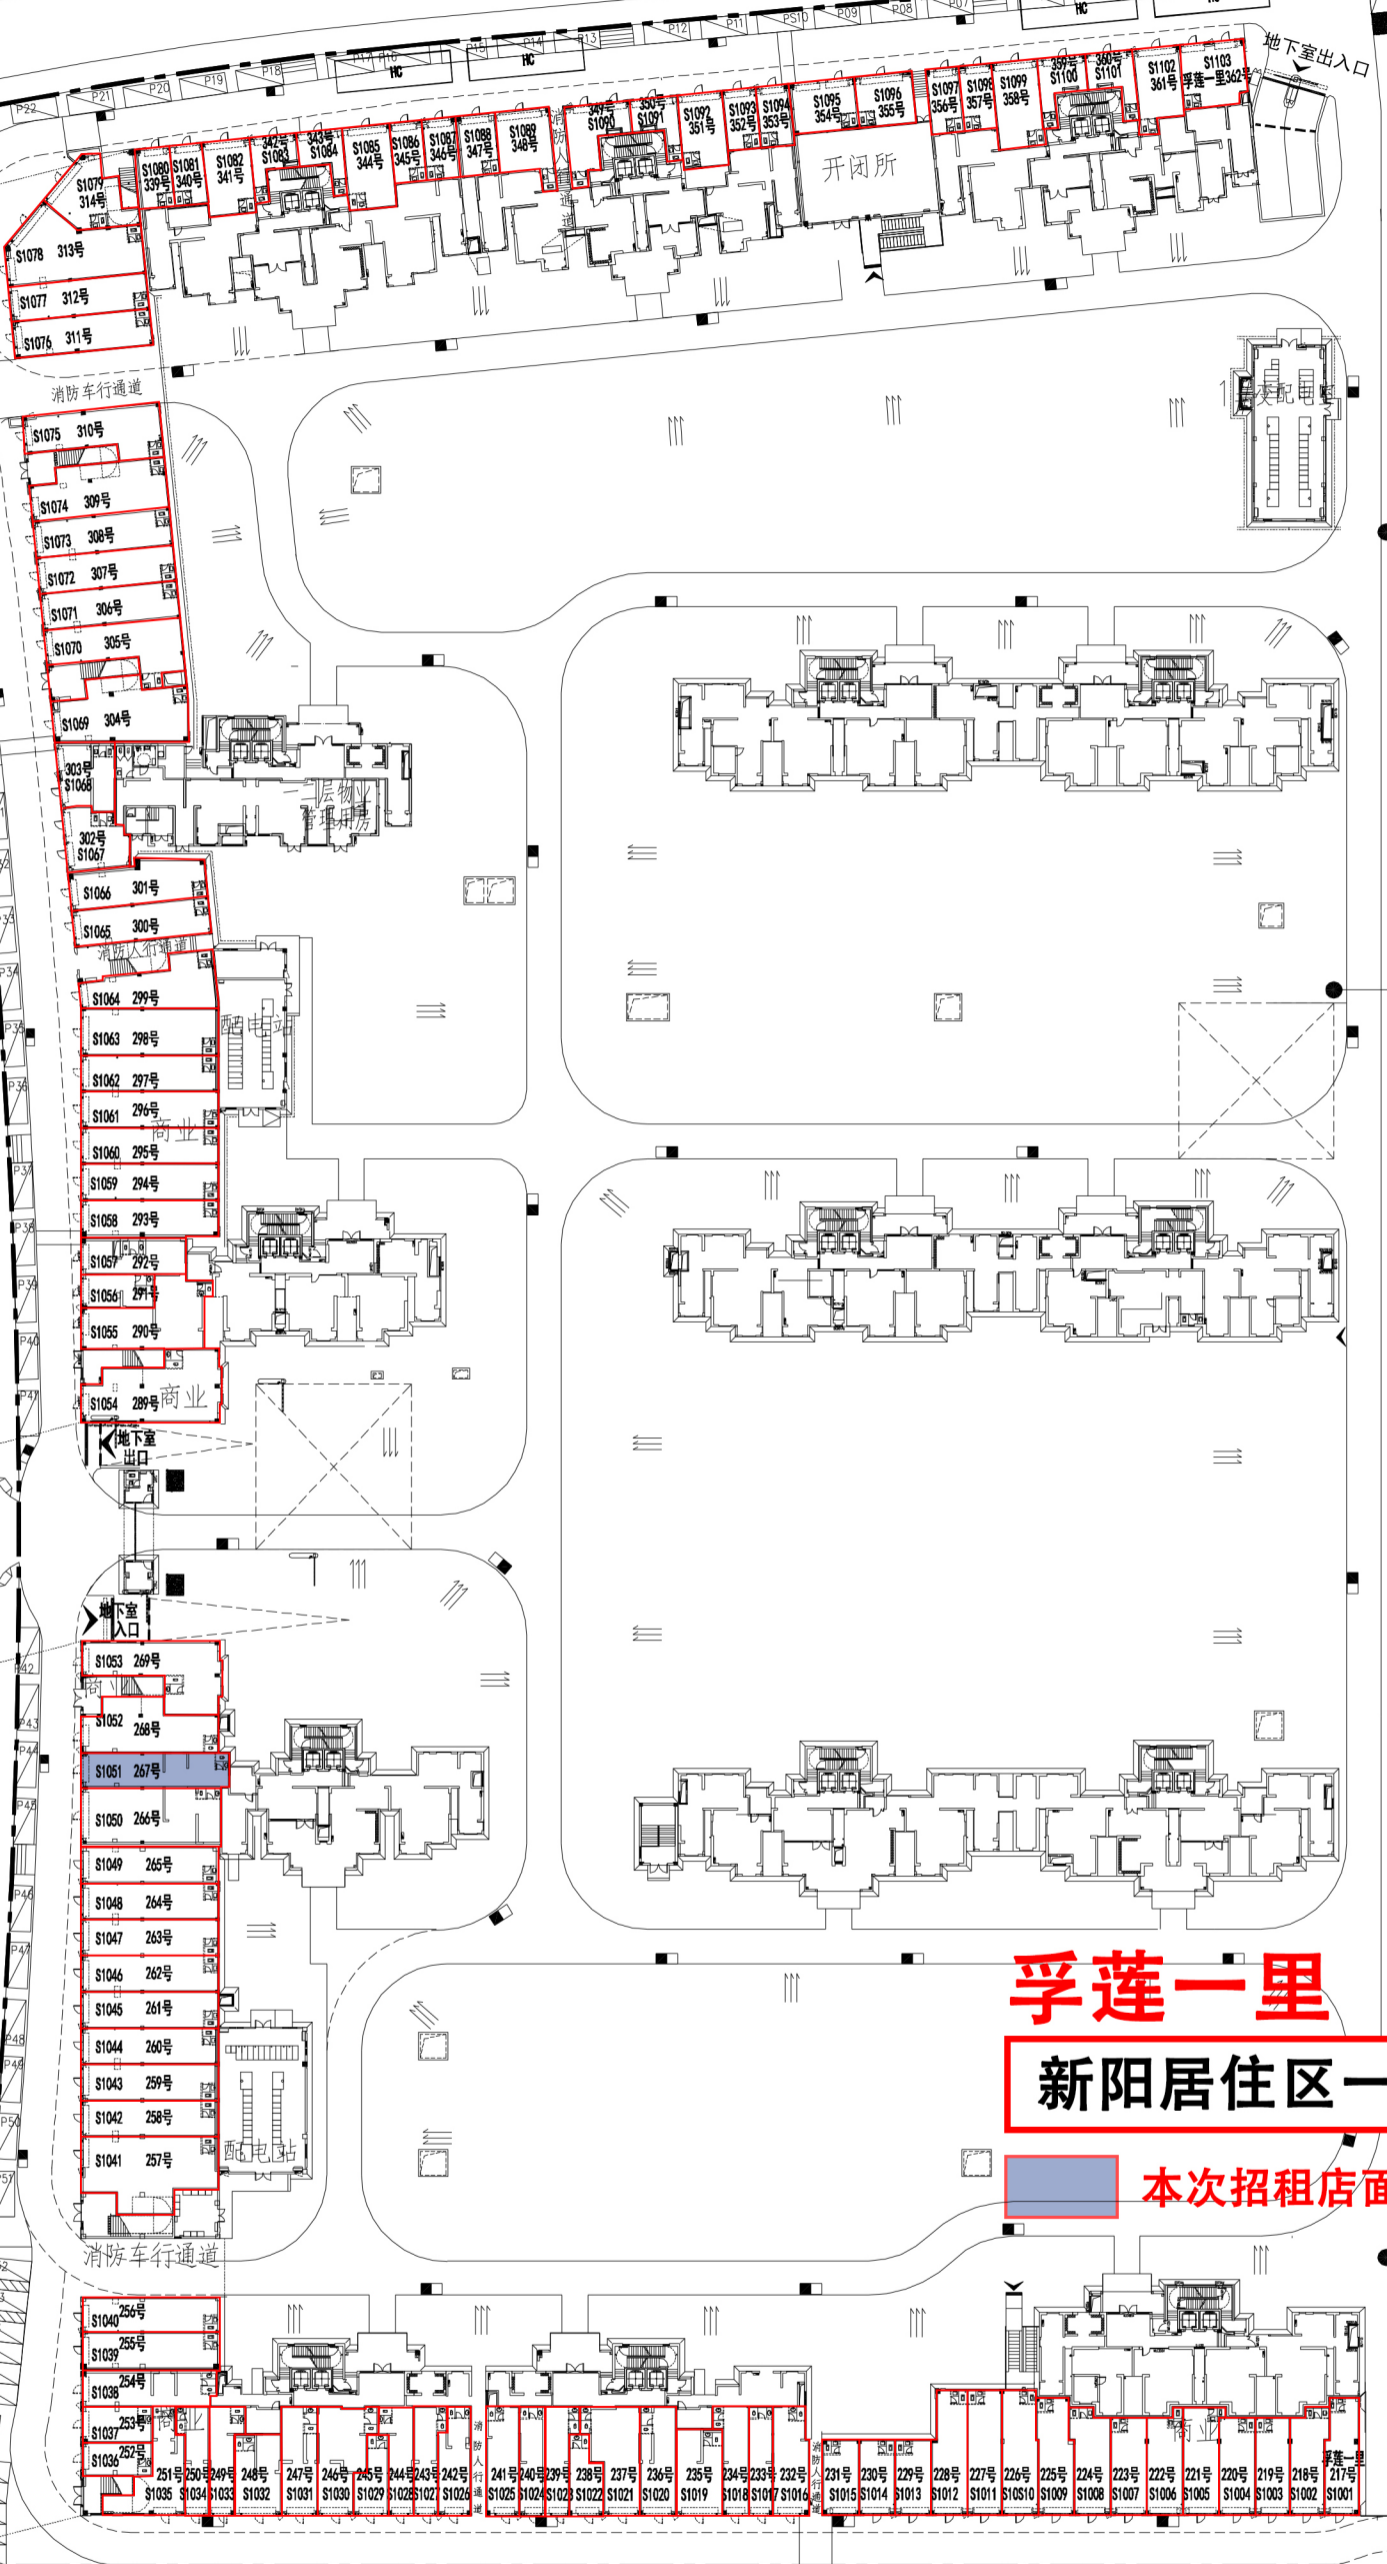

东界东里22号、23号

新店保障房地地铁社区二期

注：该图纸仅供参考,实际交付条件以现状为准

宋洋二里12号

宋洋二里14号

21.300

地下室轮廓

宋洋二里19号

宋洋二里

本次招租商业店面

林前综合体A02地块

注：该图纸仅供参考,实际交付条件以现状为准

商业

黎安居住区B地块

黎安二里8-101至8-111

鼓锣二里
洋唐居住区A09地块

商业

注：该图纸仅供参考,实际交付条件以现状为准

仁和公寓

本次招租店面

注：该图纸仅供参考，
实际交付条件以现状为准

区位示意图

洪水头东路156号

洪水头东路154号

店面二层平面布置图

孚安路
中央西路

小区车行出入口

孚莲一里
新阳居住区一期

本次招租店面

本次招租标的分布图

注：该图纸仅供参考,实际交付条件以现状为准