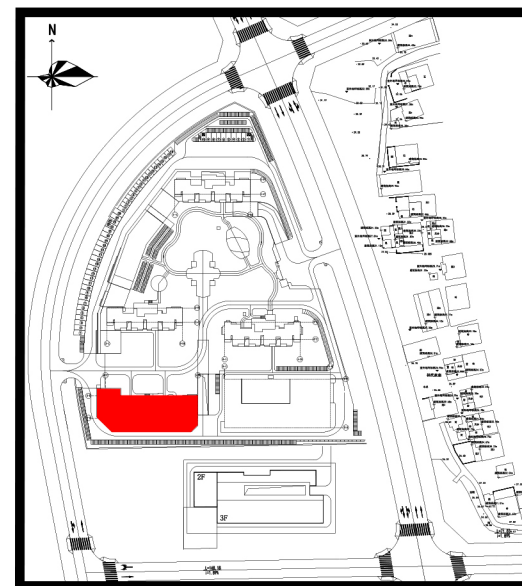

本次招租店面

注：该图纸仅供参考,实际交付条件以现状为准

后溪花园 崙上东里

本次招租店面

注：该图纸仅供参考,实际交付条件以现状为准

龙湫二里
龙湫二路
观日西路

湖边花园B区 东区

本次招租店面

注：该图纸仅供参考,实际交付条件以现状为准

纺织路70号
华铃花园三期
 本次招商店面

注：该图纸仅供参考,实际交付条件以现状为准

本次招商商业

黎安居住区A地块
黎安一里6-101至6-112

孚莲二里273号

孚莲二里275号

马銮湾保障房地社区一期

商业

注：该图纸仅供参考,实际交付条件以现状为准

仁和公寓

本次招租店面

注：该图纸仅供参考，
实际交付条件以现状为准

区位示意图

洪水头东路156号

洪水头东路154号

店面二层平面布置图

孚安路
中央西路

小区车行出入口

孚莲一里
新阳居住区一期

本次招租店面

本次招租标的分布图

注：该图纸仅供参考,实际交付条件以现状为准