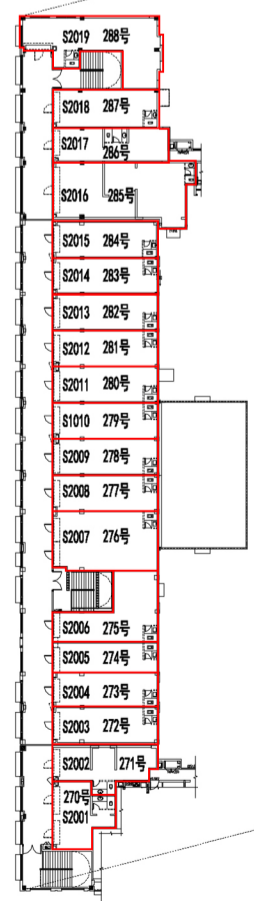

东界东里22号、23号

新店保障房地地铁社区二期

注：该图纸仅供参考,实际交付条件以现状为准

宋洋二里12号

宋洋二里14号

21.300

地下室轮廓

宋洋二里19号

商业

注：该图纸仅供参考,实际交付条件以现状为准

仁和公寓

本次招租店面

注：该图纸仅供参考，
实际交付条件以现状为准

区位示意图

洪水头东路156号

洪水头东路154号

店面二层平面布置图

孚安路
中央西路

小区车行出入口

孚莲一里
新阳居住区一期

本次招租店面

本次招租标的分布图

注：该图纸仅供参考,实际交付条件以现状为准