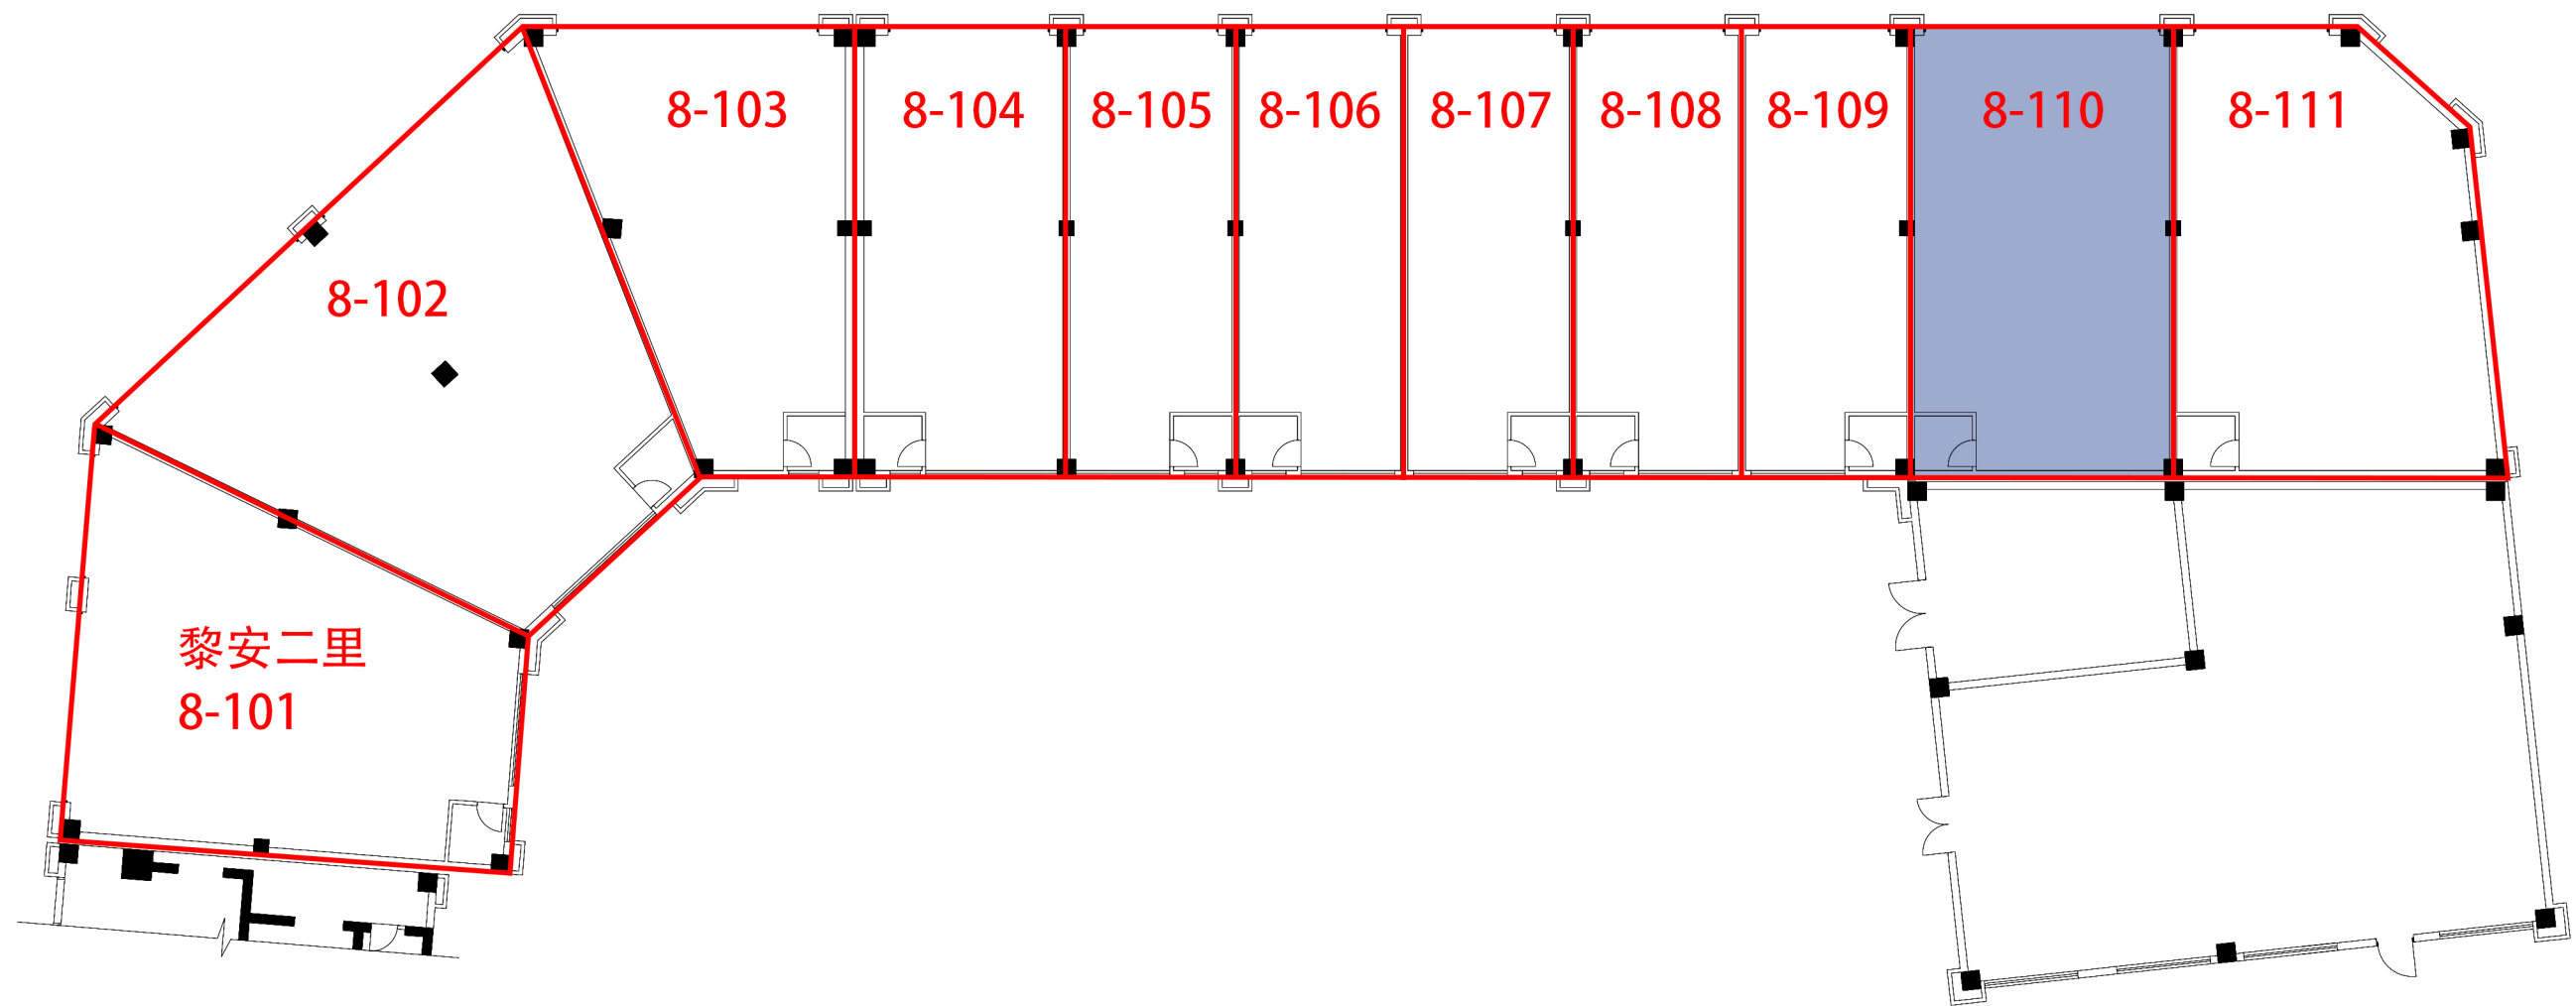

东界东里22号、23号

新店保障房地地铁社区二期

注：该图纸仅供参考,实际交付条件以现状为准

宋洋二里12号

宋洋二里14号

21.300

地下室轮廓

宋洋二里19号

宋洋二里

本次招租商业店面

林前综合体A02地块

注：该图纸仅供参考,实际交付条件以现状为准

商业

黎安居住区B地块

黎安二里8-101至8-111

鼓锣二里
洋唐居住区A09地块

店面二层平面布置图

孚安路
中央西路

小区车行出入口

孚莲一里
新阳居住区一期

本次招租店面

本次招租标的分布图

注：该图纸仅供参考,实际交付条件以现状为准