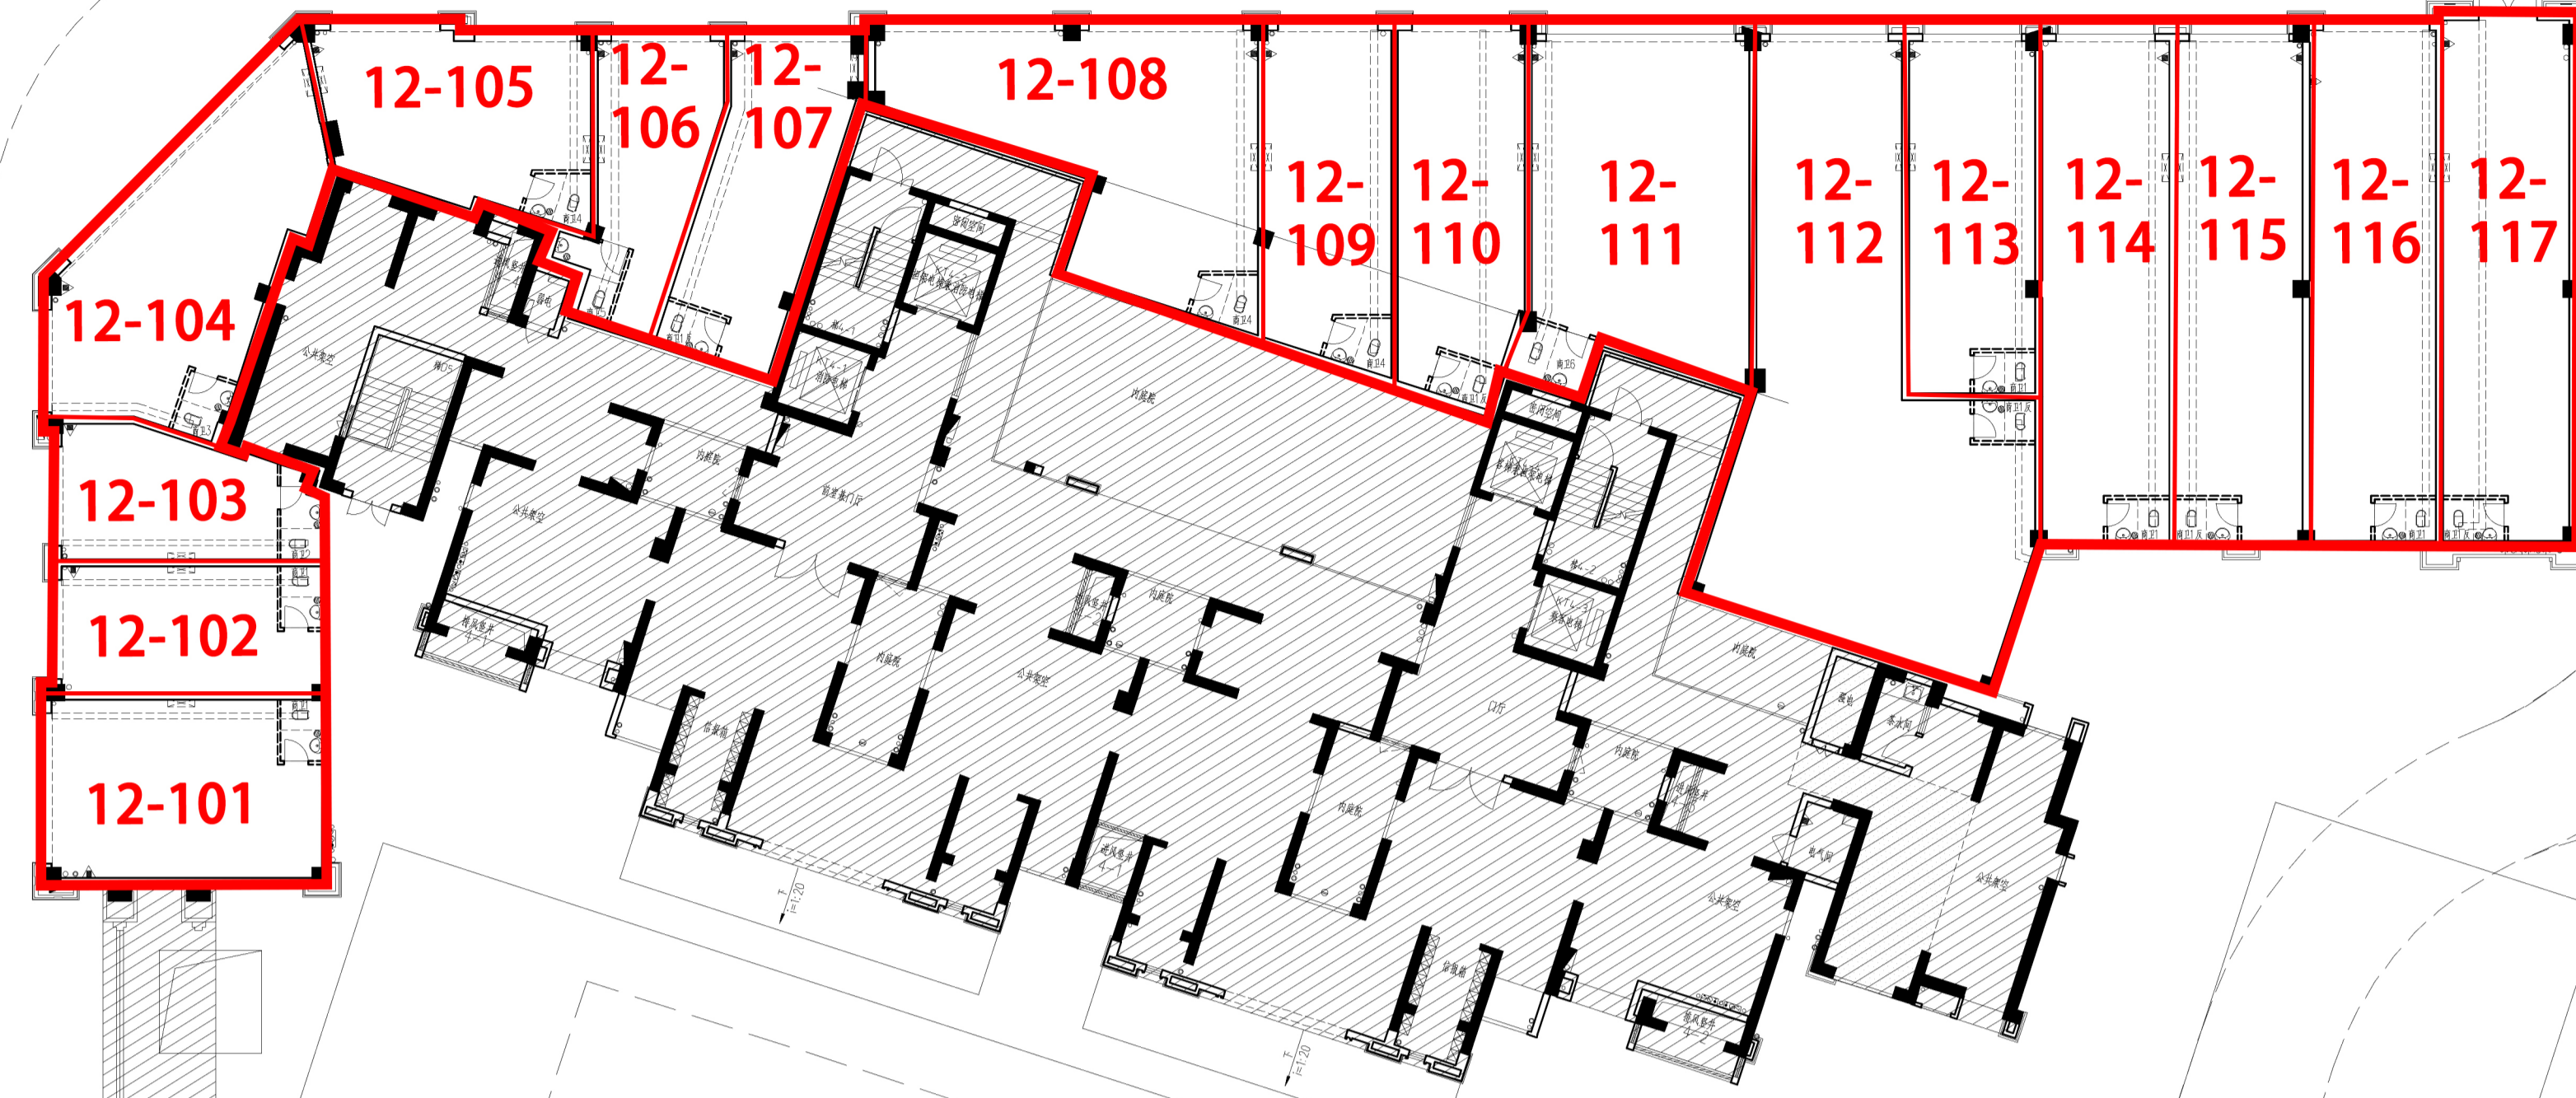

东界东里22号、23号

新店保障房地地铁社区二期

注：该图纸仅供参考,实际交付条件以现状为准

宋洋二里12号

宋洋二里14号

21.300

地下室轮廓

宋洋二里19号

宋洋二里

本次招租商业店面

林前综合体A02地块

注：该图纸仅供参考,实际交付条件以现状为准

商业

黎安居住区B地块

黎安二里8-101至8-111

鼓锣二里
洋唐居住区A09地块

本次招租店面

注：该图纸仅供参考,实际交付条件以现状为准

后溪花园 崙上东里

本次招租店面

注：该图纸仅供参考,实际交付条件以现状为准

龙湫二里
龙湫二路
观日西路

湖边花园B区 东区

本次招租店面

店面二层平面布置图

孚安路
中央西路

小区车行出入口

孚莲一里
新阳居住区一期

本次招租店面

本次招租标的分布图

注：该图纸仅供参考,实际交付条件以现状为准